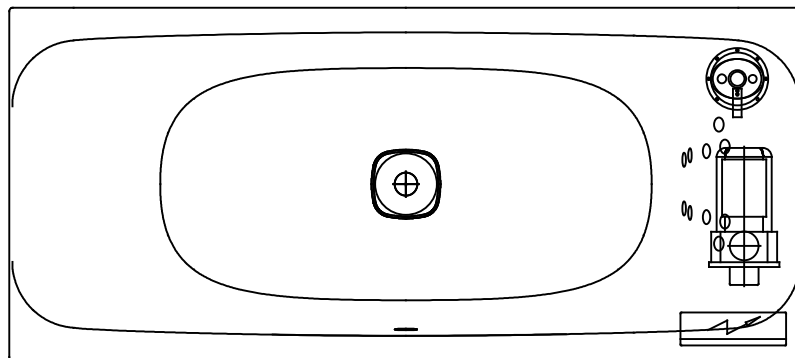

VIGOUR

Pure Lebenskraft im Bad

□ Fernbedienung

Abbildung zeigt Artikel 5304G1 /
Vigour Art.Nr. WHITERPEM180R

Art.-Nr.5304G1 / WHITERPEM180R

Art.-Nr.5304G2 / WHITERPEM180L

Rückendüsenpool Exclusive Mittelablaufwanne White 1800 x 800

Art.-Nr.5304G1 / 5304G2

Vigour Art.Nr.WHITERPEM180R / WHITERPEM180L

Alle Maßangaben in mm. Technische Änderungen vorbehalten