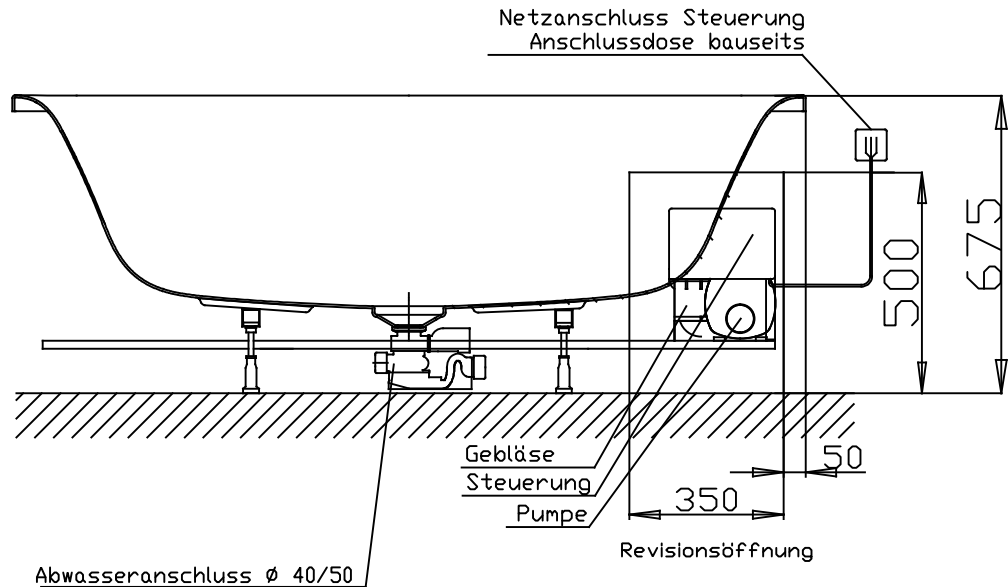

VIGOUR

Pure Lebenskraft im Bad

□ Fernbedienung

Abbildung zeigt Artikel 5304G1 /
Vigour Art.Nr. WHITERPEM180R

Art.-Nr.5304G1 / WHITERPEM180R

Art.-Nr.5304G2 / WHITERPEM180L

Rückendüsenpool Exclusive Mittelablaufwanne White 1800 x 800

Art.-Nr.5304G1 / 5304G2

Vigour Art.Nr.WHITERPEM180R / WHITERPEM180L

Alle Maßangaben in mm. Technische Änderungen vorbehalten