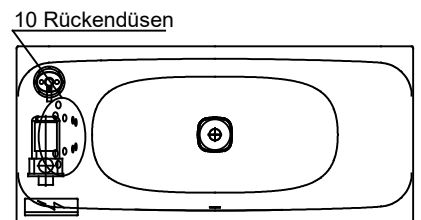

VIGOUR

Pure Lebenskraft im Bad

□ Fernbedienung

Abbildung zeigt Artikel 5304G1 /
Vigour Art.Nr. WHITERPEM180R

Art.-Nr.5304G1 / WHITERPEM180R

Art.-Nr.5304G2 / WHITERPEM180L

Rückendüsenpool Exclusive Mittelablaufwanne White 1800 x 800

Art.-Nr.5304G1 / 5304G2

Vigour Art.Nr.WHITERPEM180R / WHITERPEM180L

Alle Maßangaben in mm. Technische Änderungen vorbehalten