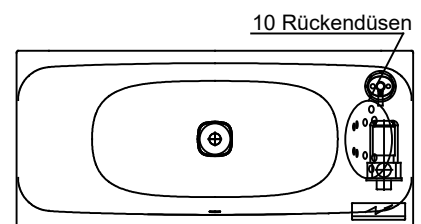

VIGOUR

Pure Lebenskraft im Bad

□ Fernbedienung

Abbildung zeigt Artikel 5304G1 /
Vigour Art.Nr. WHITERPEM180R

Art.-Nr.5304G1 / WHITERPEM180R

Art.-Nr.5304G2 / WHITERPEM180L

Rückendüsenpool Exclusive Mittelablaufwanne White 1800 x 800

Art.-Nr.5304G1 / 5304G2

Vigour Art.Nr.WHITERPEM180R / WHITERPEM180L

Alle Maßangaben in mm. Technische Änderungen vorbehalten