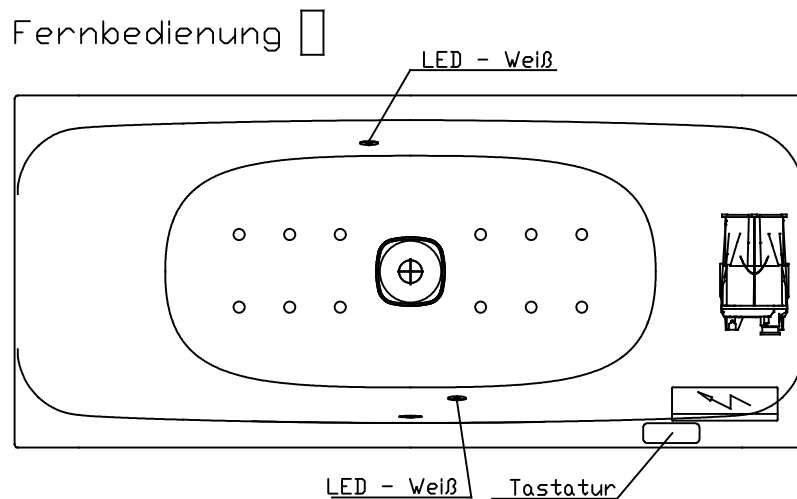

# VIGOUR

Pure Lebenskraft im Bad

Abbildung zeigt Artikel 5304U1 / Vigour Art.Nr.WHITAEPEM180R

Art.-Nr.5304U1 / WHITAEPEM180R

Art.-Nr.5304U2 / WHITAEPEM180L

Airpool Mittelablaufwanne Exclusive White 1800 x 800  
Art.-Nr.5304U1 / 5304U2

Vigour Art.Nr.WHITAEPEM180R / WHITAEPEM180L

Alle Maßangaben in mm. Technische Änderungen vorbehalten