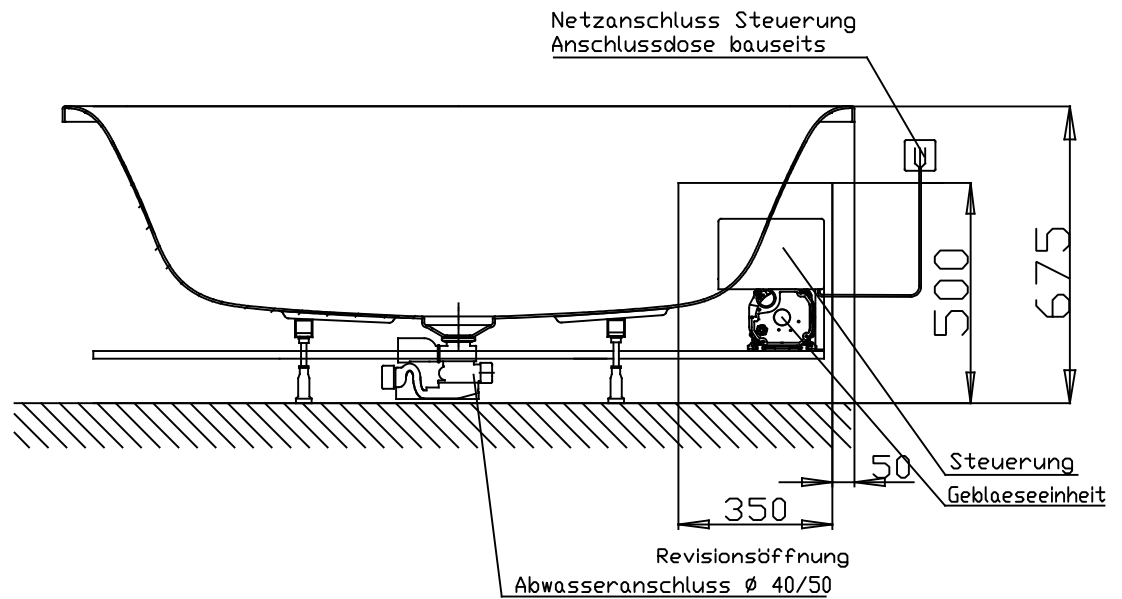

# VIGOUR

Pure Lebenskraft im Bad

Abbildung zeigt Artikel 5304U1 / Vigour Art.Nr.WHITAEPEM180R

Art.-Nr.5304U1 / WHITAEPEM180R

Art.-Nr.5304U2 / WHITAEPEM180L

Airpool Mittelablaufwanne Exclusive White 1800 x 800  
Art.-Nr.5304U1 / 5304U2

Vigour Art.Nr.WHITAEPEM180R / WHITAEPEM180L

Alle Maßangaben in mm. Technische Änderungen vorbehalten