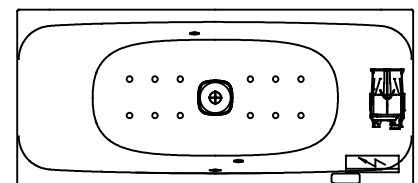

# VIGOUR

Pure Lebenskraft im Bad

Abbildung zeigt Artikel 5304U1 / Vigour Art.Nr.WHITAEPEM180R

Art.-Nr.5304U1 / WHITAEPEM180R

Art.-Nr.5304U2 / WHITAEPEM180L

Airpool Mittelablaufwanne Exclusive White 1800 x 800  
Art.-Nr.5304U1 / 5304U2

Vigour Art.Nr.WHITAEPEM180R / WHITAEPEM180L

Alle Maßangaben in mm. Technische Änderungen vorbehalten