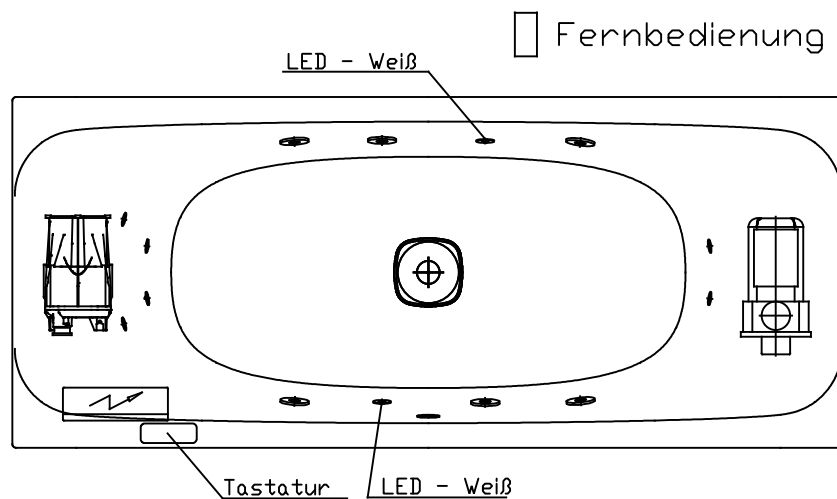

# VIGOUR

Pure Lebenskraft im Bad

Abbildung zeigt Artikel 5305P2 / Vigour Art.Nr.WHITETPEM190L

Powerwhirlpool Exclusive Mittelablaufwanne White 1900 x 800  
Art.-Nr.5305P1 / 5305P2

Vigour Art.Nr.WHITETPEM190R / WHITETPEM190L

Alle Maßangaben in mm. Technische Änderungen vorbehalten