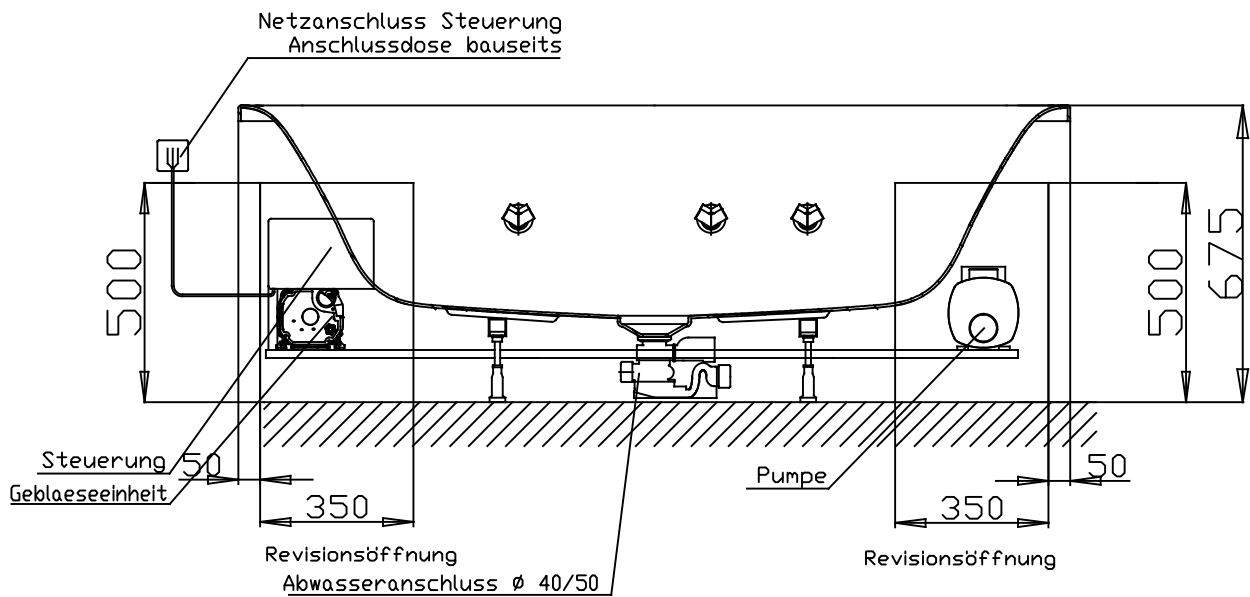

# VIGOUR

Pure Lebenskraft im Bad

Abbildung zeigt Artikel 5305P2 / Vigour Art.Nr.WHITETPEM190L

Powerwhirlpool Exclusive Mittelablaufwanne White 1900 x 800  
Art.-Nr.5305P1 / 5305P2

Vigour Art.Nr.WHITETPEM190R / WHITETPEM190L

Alle Maßangaben in mm. Technische Änderungen vorbehalten