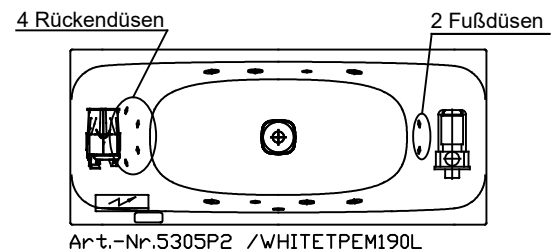

# VIGOUR

Pure Lebenskraft im Bad

Abbildung zeigt Artikel 5305P2 / Vigour Art.Nr.WHITETPEM190L

Powerwhirlpool Exclusive Mittelablaufwanne White 1900 x 800  
Art.-Nr.5305P1 / 5305P2

Vigour Art.Nr.WHITETPEM190R / WHITETPEM190L

Alle Maßangaben in mm. Technische Änderungen vorbehalten