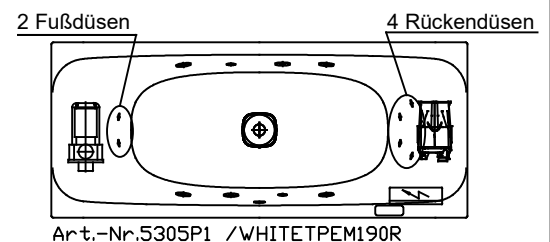

# VIGOUR

Pure Lebenskraft im Bad

Abbildung zeigt Artikel 5305P2 / Vigour Art.Nr.WHITETPEM190L

Powerwhirlpool Exclusive Mittelablaufwanne White 1900 x 800  
Art.-Nr.5305P1 / 5305P2

Vigour Art.Nr.WHITETPEM190R / WHITETPEM190L

Alle Maßangaben in mm. Technische Änderungen vorbehalten