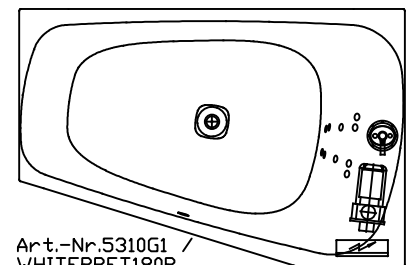

VIGOUR

Pure Lebenskraft im Bad

Abbildung zeigt Artikel 5310G1 /
Vigour Art.Nr.WHITERPET180R

Rückendüsenpool Exclusiv Trapezwanne White 1800 x 1200 rechts
Art.-Nr.5310G1 / Vigour Art.Nr.WHITERPET180R
Alle Maßangaben in mm. Technische Änderungen vorbehalten