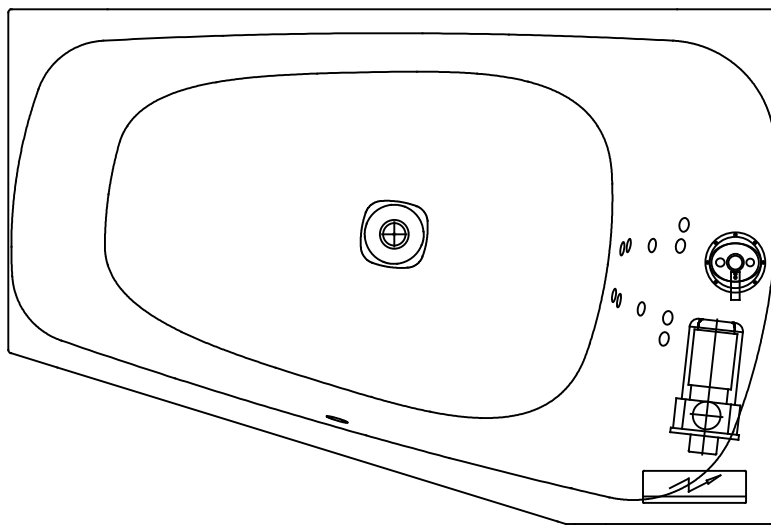

VIGOUR

Pure Lebenskraft im Bad

Abbildung zeigt Artikel 5310G1 /
Vigour Art.Nr.WHITERPET180R

Rückendüsenpool Exclusiv Trapezwanne White 1800 x 1200 rechts
Art.-Nr.5310G1 / Vigour Art.Nr.WHITERPET180R
Alle Maßangaben in mm. Technische Änderungen vorbehalten