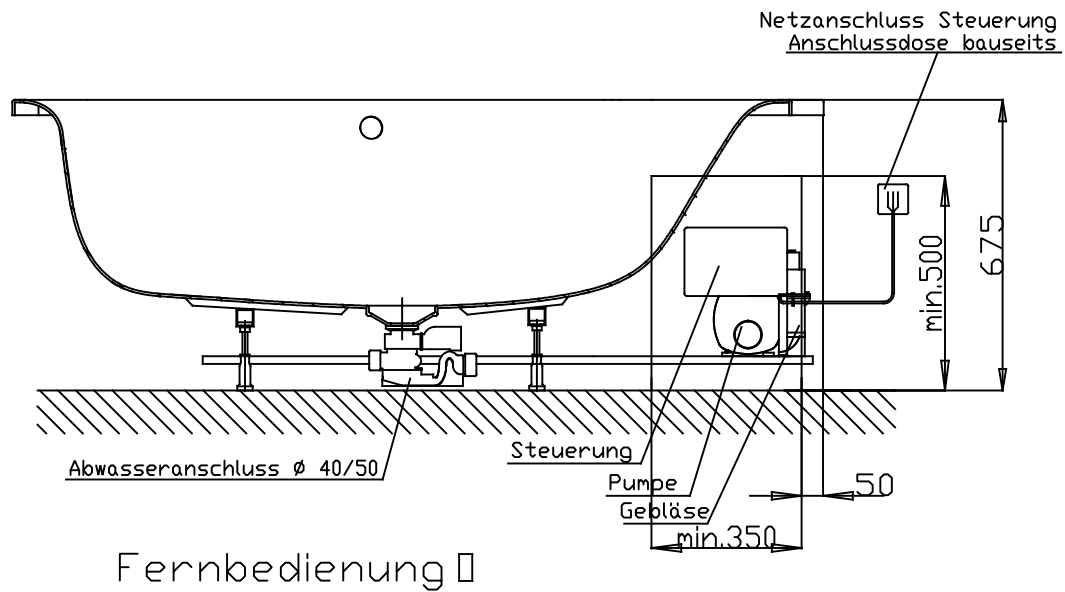

VIGOUR

Pure Lebenskraft im Bad

Abbildung zeigt Artikel 5310G1 /
Vigour Art.Nr.WHITERPET180R

Rückendüsenpool Exclusiv Trapezwanne White 1800 x 1200 rechts
Art.-Nr.5310G1 / Vigour Art.Nr.WHITERPET180R
Alle Maßangaben in mm. Technische Änderungen vorbehalten