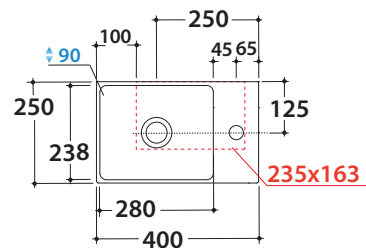

T-EDGE Waschtisch B6R40BI

CE EN 14688:2015

GLOBO