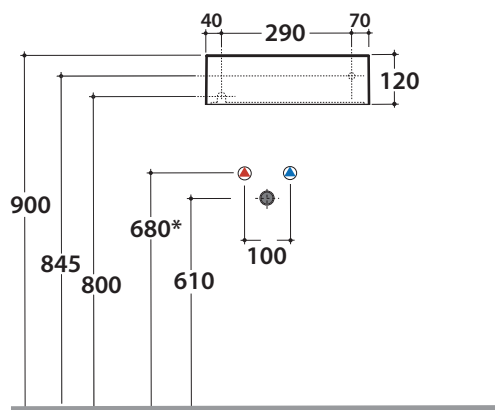

Glasiertes Produkt mit CERASLIDE®

GLOBOTHIN®

Bagno di Colore

Le Pietre

Artikel-Nr: **B6R40BI**

Waschtisch 40,25 h 12 cm. Aufsatz- oder Wandinstallation. Komplett mit Befestigungen. Gewicht 7,5 Kg.