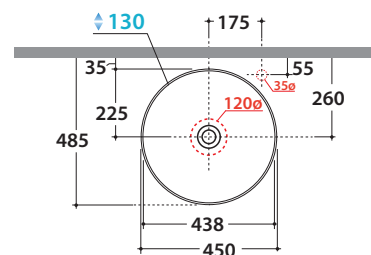

* Per rubinetto su piano / *For taps mounted on counter top*

Cod. **FI024BI**

Piletta a scarico libero con tappo in ceramica per lavabi senza troppo pieno. Peso 0,5 Kg
Valve drain with ceramic top for basins without overflow. Weight 0,5 Kg

Cod. **FI024CR**

Piletta cromata a scarico libero per lavabi senza troppo pieno. Peso 0,5 Kg
Chromed valve drain for basins without overflow. Weight 0,5 Kg