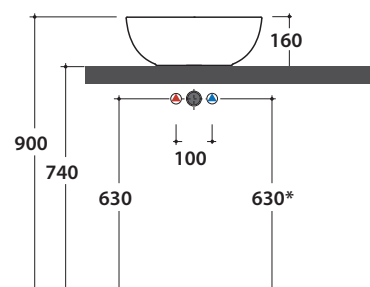

* Per rubinetto su piano / *For taps mounted on counter top*

Cod. **FI024BI**

Piletta a scarico libero con tappo in ceramica per lavabi senza troppo pieno. Peso 0,5 Kg
Valve drain with ceramic top for basins without overflow. Weight 0,5 Kg

Cod. **FI024CR**

Piletta cromata a scarico libero per lavabi senza troppo pieno. Peso 0,5 Kg
Chromed valve drain for basins without overflow. Weight 0,5 Kg