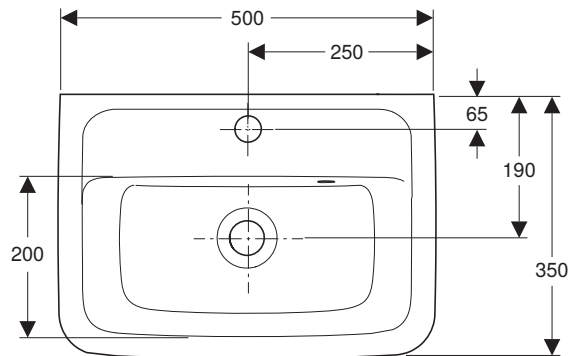

VIGOUR

Pure Lebenskraft im Bad

969.863.00.0 (00)

clivia
Waschtisch 50x35 cm
Artikelnr.: CLE50
Skala: 1:10
Datum: 03.02.2020