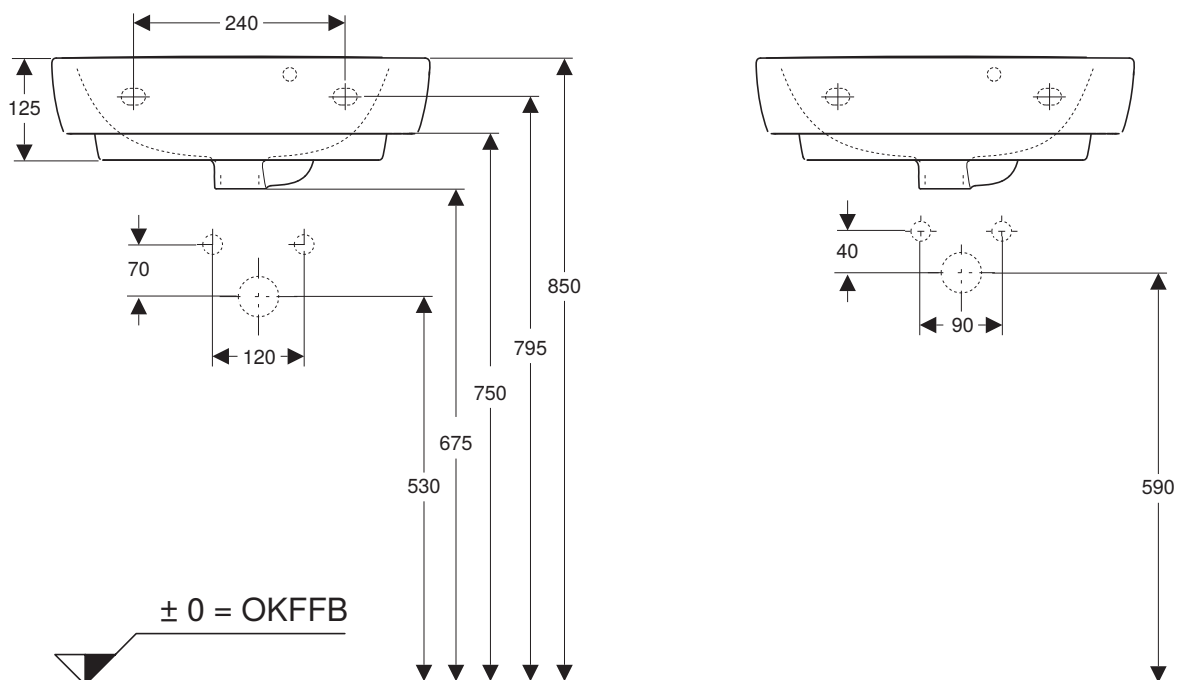

VIGOUR

Pure Lebenskraft im Bad

969.863.00.0 (00)

clivia
Waschtisch 50x35 cm
Artikelnr.: CLE50
Skala: 1:10
Datum: 03.02.2020