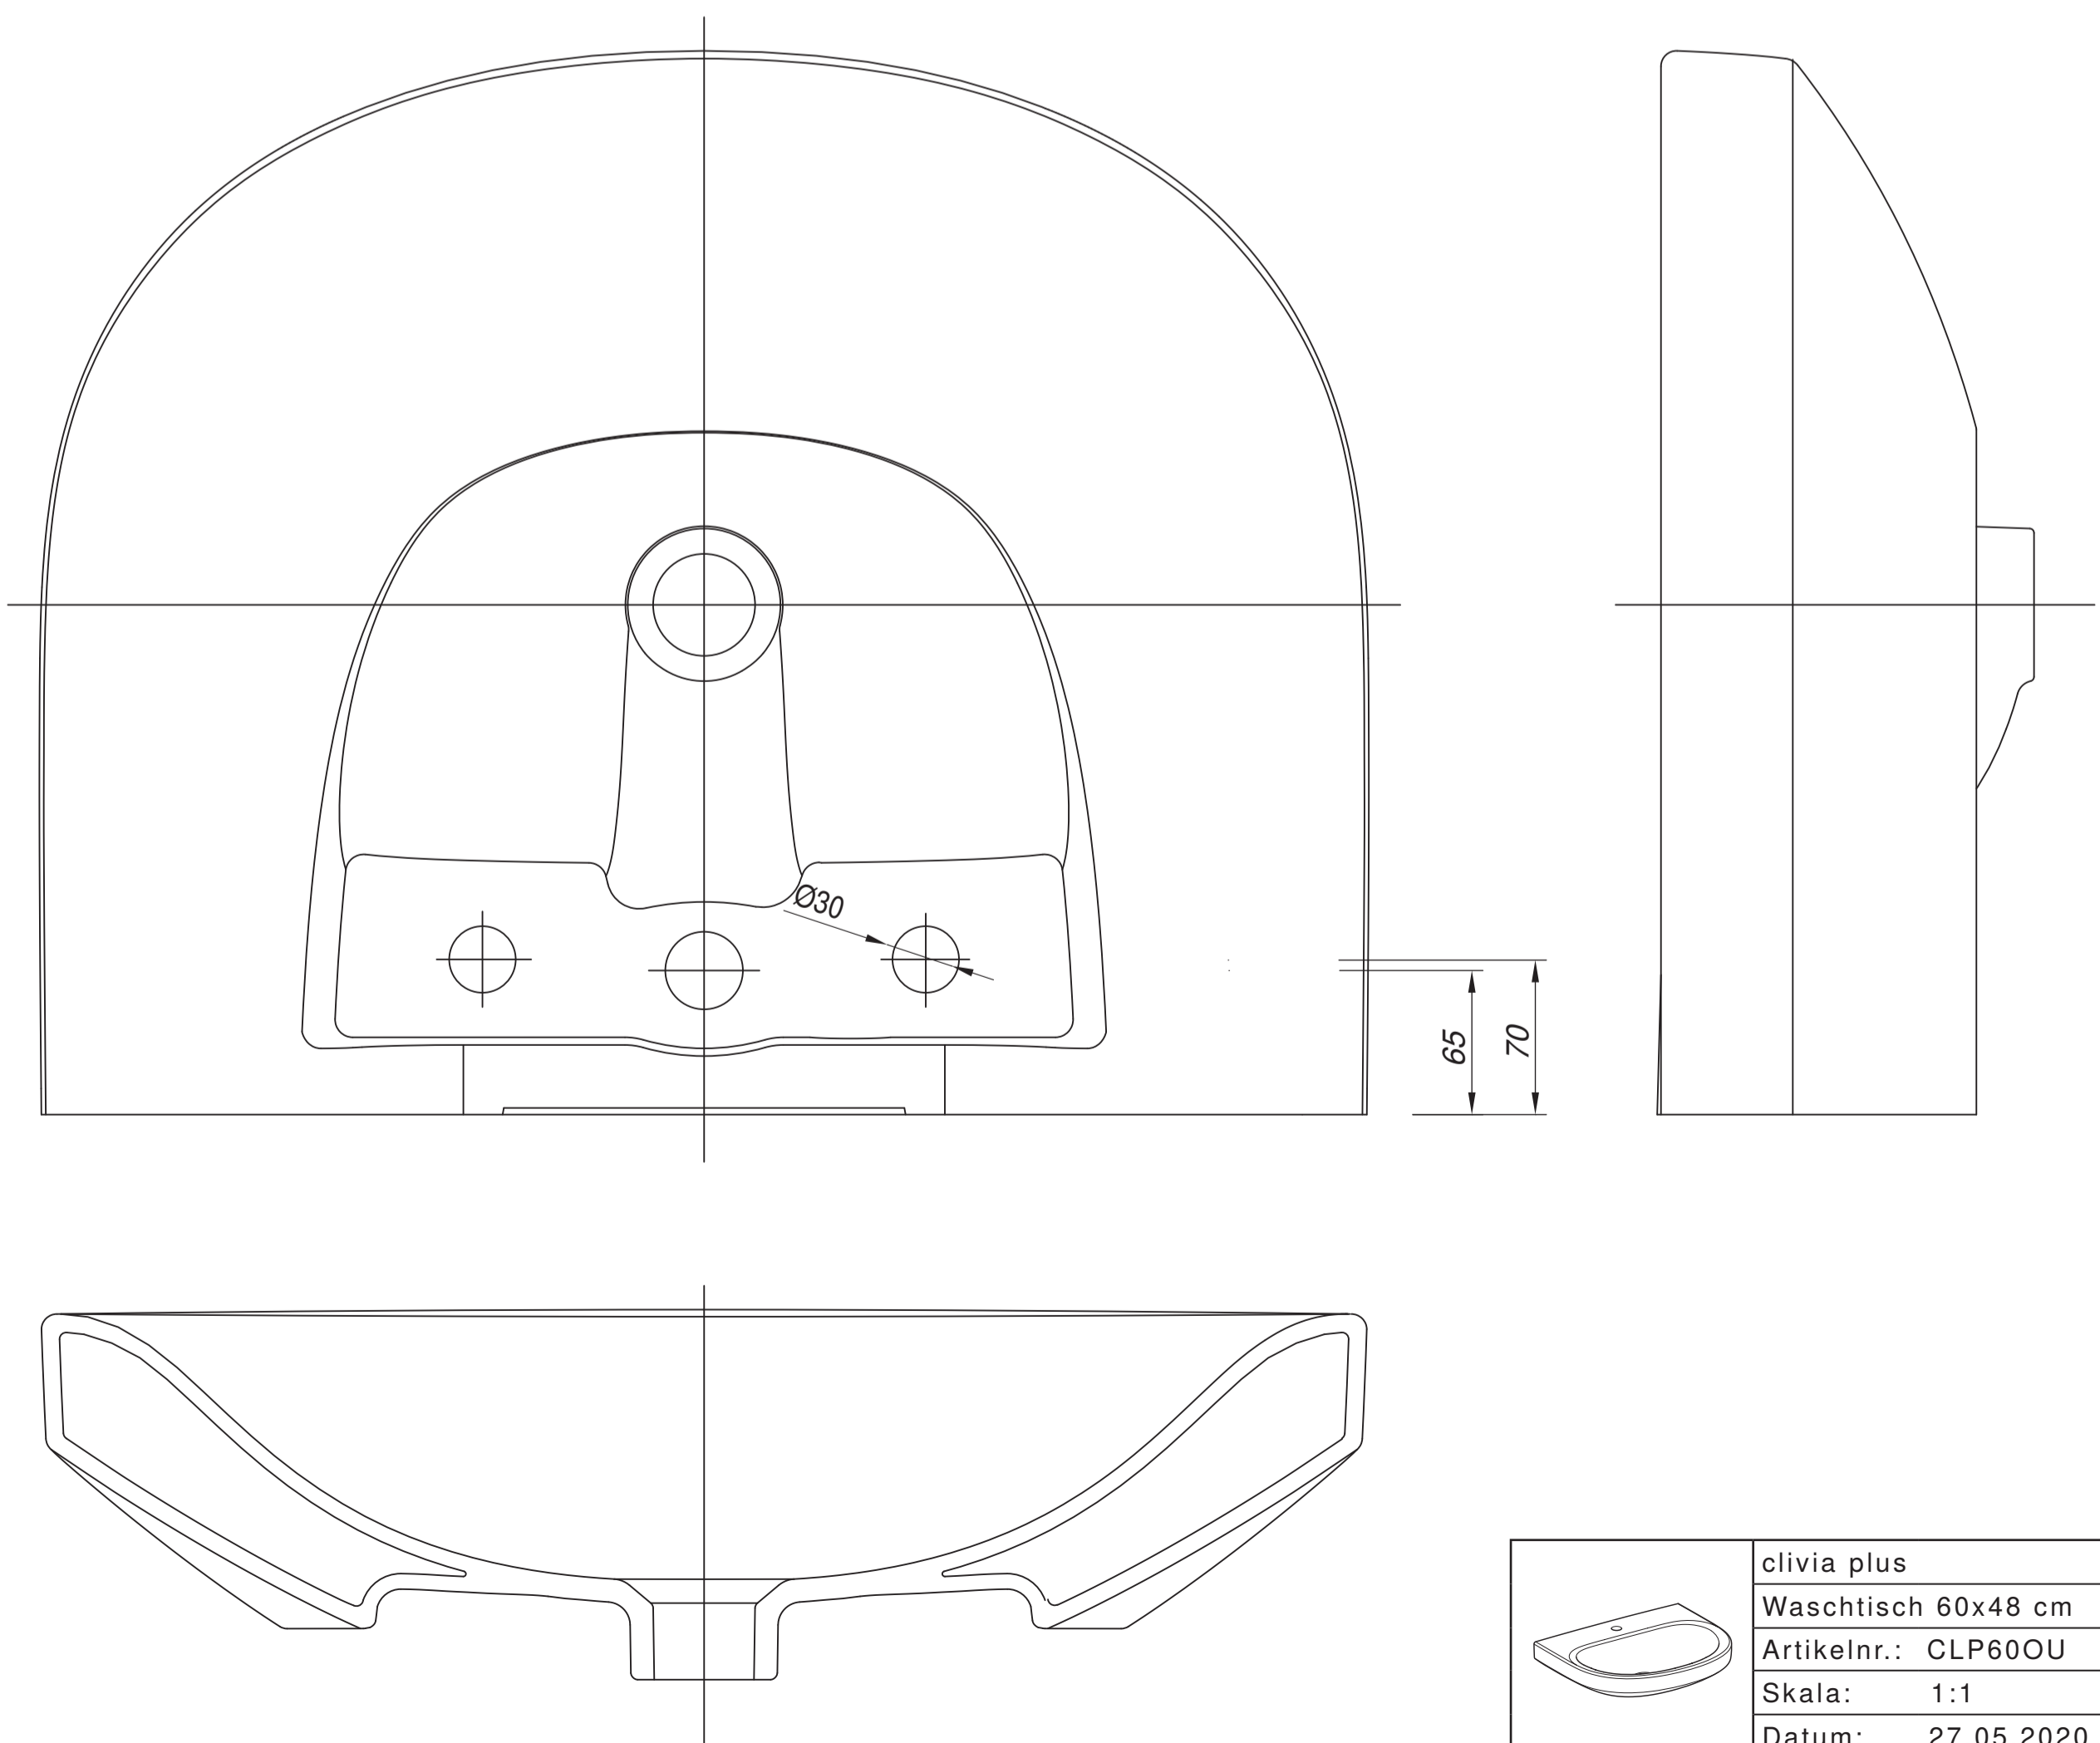

	clivia plus
	Waschtisch 60x48 cm
	Artikelnr.: CLP60OU
	Skala: 1:1
	Datum: 27.05.2020

	clivia plus
	Waschtisch 60x48 cm
	Artikelnr.: CLP60OU
	Skala: 1:1
	Datum: 27.05.2020