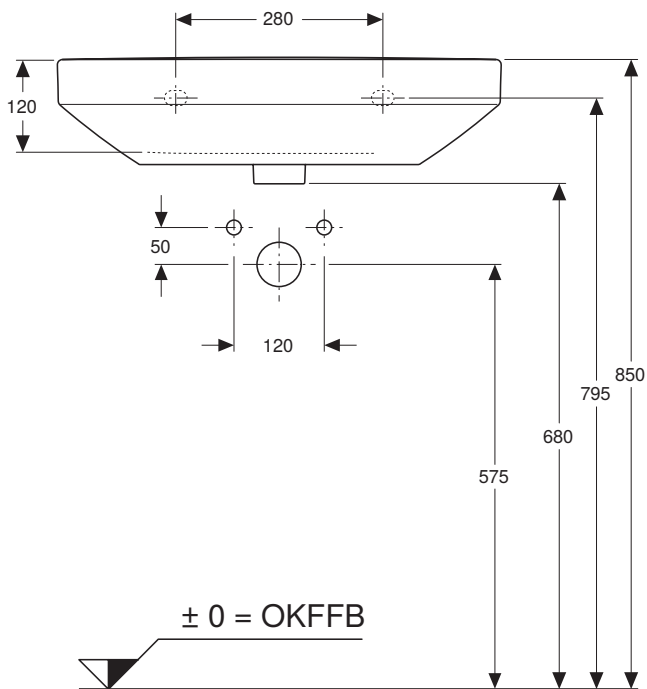

# VIGOUR

Pure Lebenskraft im Bad

± 0 = OKFFB

969.848.00.0 (00)

clivia plus

Waschtisch 60x48 cm

Artikelnr.: CLP60OU

Skala: 1:10