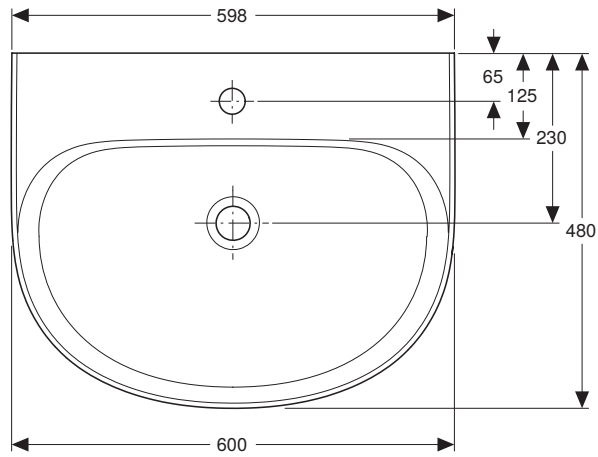

# VIGOUR

Pure Lebenskraft im Bad

± 0 = OKFFB

969.848.00.0 (00)

clivia plus

Waschtisch 60x48 cm

Artikelnr.: CLP60OU

Skala: 1:10