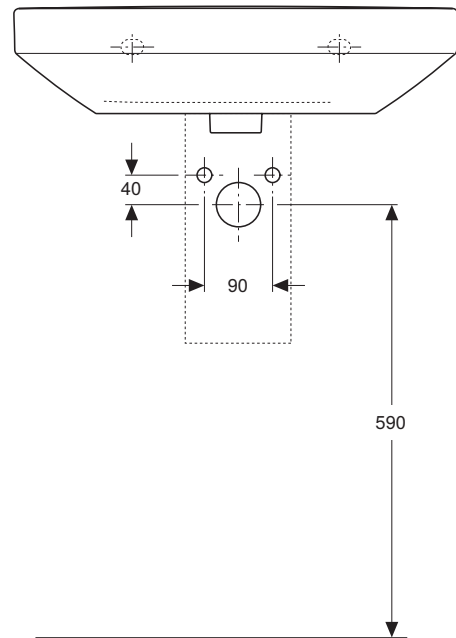

# VIGOUR

Pure Lebenskraft im Bad

± 0 = OKFFB

969.848.00.0 (00)

clivia plus

Waschtisch 60x48 cm

Artikelnr.: CLP60OU

Skala: 1:10