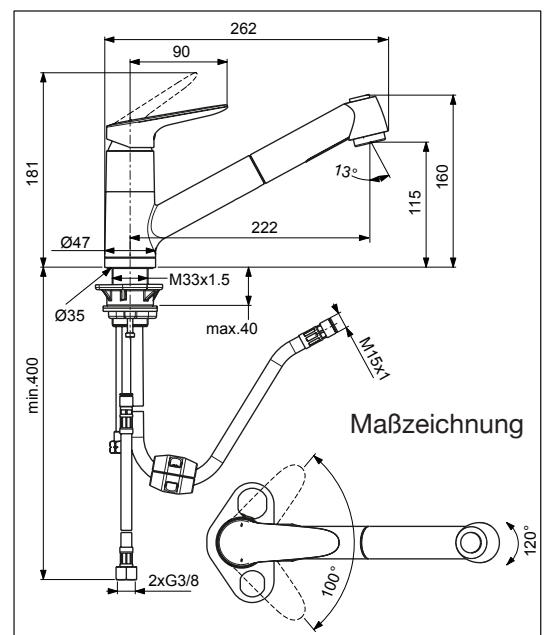

Technische Daten

Produkt: **Einhand-Spültischarmatur clivia mit ausziehbarer Handbrause**

KBN-Nummer: **CLSHB**

Artikeltext

Einhand-Spültischarmatur mit ausziehbarer 2Funktions-Handbrause für Standmontage, DN15 Durchflußklasse A (max. 0,25l/s) Armaturenkörper: Messing verchromt Bedienungshebel aus Metall, Befestigung von vorne, Schraube verdeckt Kartusche Ø35 mit keramischen Dichtscheiben mit ECO-Wassersparfunktion und integriertem Heißwasser-Temperaturbegrenzer Entspricht EN 817 und EN 246 Geräuschverhalten DIN 4109, Gruppe 1 mit 120°schwenkbaren Auslauf und herausziehbarer Handbrause mit Umschaltung in der Handbrause mit 2 flexiblen Anschlußschläuchen G3/8 x 445mm mit Schaftverschraubung M33x1,5 Durchflußmenge --ltr/min bei 3bar Ausladung 222mm Auslaufhöhe 115mm Gesamthöhe 160 - 181mm

Fabrikat: VIGOUR
Modell: clivia
KBN-Nummer: CLSHB

VIGOUR