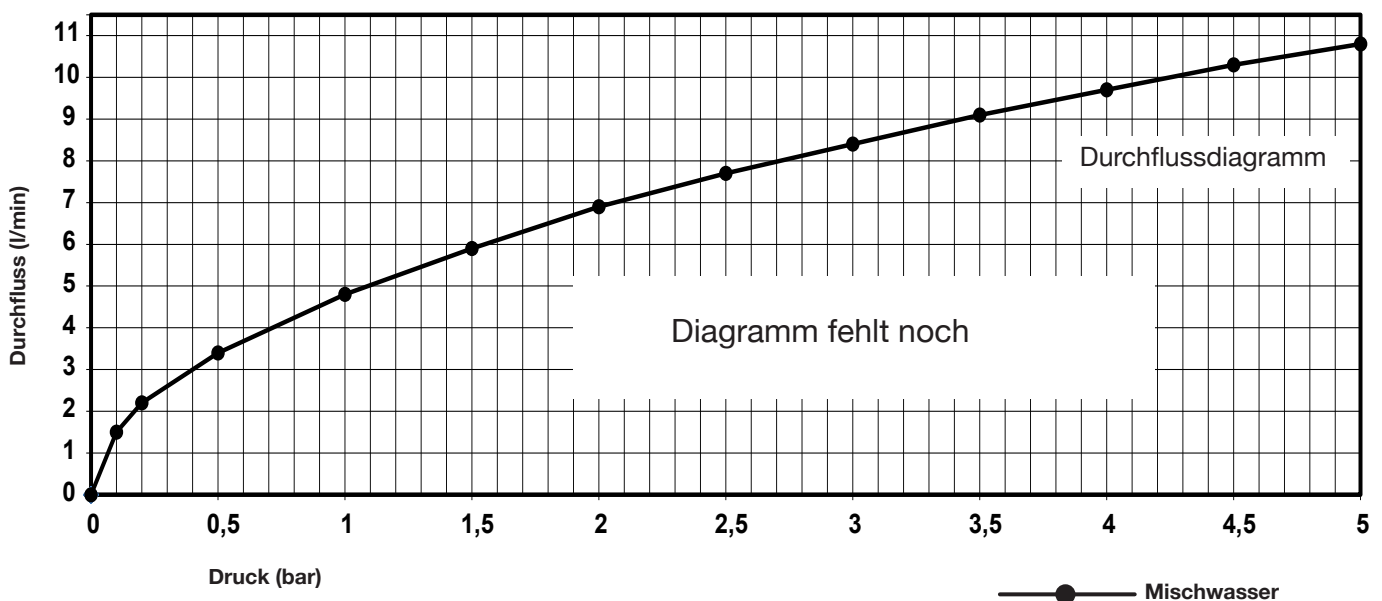

Technische Daten

Produkt: **Einhand-Spültischarmatur clivia mit ausziehbarer Handbrause**

KBN-Nummer: **CLSHB**

Artikeltext

Einhand-Spültischarmatur mit ausziehbarer 2Funktions-Handbrause für Standmontage, DN15 Durchflußklasse A (max. 0,25l/s) Armaturenkörper: Messing verchromt Bedienungshebel aus Metall, Befestigung von vorne, Schraube verdeckt Kartusche Ø35 mit keramischen Dichtscheiben mit ECO-Wassersparfunktion und integriertem Heißwasser-Temperaturbegrenzer Entspricht EN 817 und EN 246 Geräuschverhalten DIN 4109, Gruppe 1 mit 120°schwenkbaren Auslauf und herausziehbarer Handbrause mit Umschaltung in der Handbrause mit 2 flexiblen Anschlußschläuchen G3/8 x 445mm mit Schaftverschraubung M33x1,5 Durchflußmenge --ltr/min bei 3bar Ausladung 222mm Auslaufhöhe 115mm Gesamthöhe 160 - 181mm

Fabrikat: VIGOUR
Modell: clivia
KBN-Nummer: CLSHB

VIGOUR