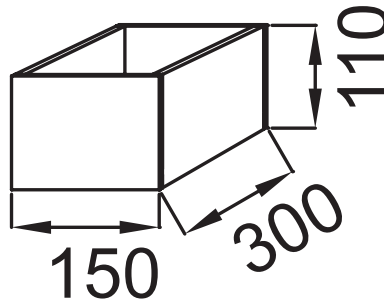

EB1582

Kollektion: NOUVELLE VAGUE

Produkteigenschaften

- MABE: 30 x 15 x 11 cm
- MATERIAL: Massivholz
- GEWICHT: 1,1 kg
- INSTALLATIONSART: Wandmontage

Endverbraucher Benefits

- Außenseite Eschenholz Natur, Innenseite gebleichtes Eschenholz

Technische Zeichnung

Kurzbeschreibung: Wandregal 15 cm. EB1582. Kollektion: NOUVELLE VAGUE. MABE: 30 x 15 x 11 cm. GEWICHT: 1,1 kg. MATERIAL: Massivholz. INSTALLATIONSART: Wandmontage.