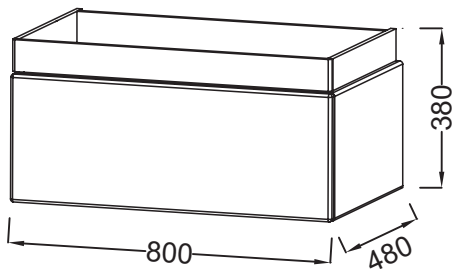

EB1743

Kollektion: TERRACE

Farboptionen*:

442 - Gloss
Grey Anthracite
Lacquer

680 - Gloss Taupe
Lacquer

61C - Gloss White
Lacquer

Produktmerkmale:

Produkteigenschaften

- MAßE: 80 x 48 x 38 cm
- MATERIAL: Lack

- GEWICHT: 28 kg
- INSTALLATIONSART: Wandmontage

Endverbraucher Benefits

- 1 Echtholzablage und 1 Schublade mit push-to-open-Funktion

Technische Zeichnung

Kurzbeschreibung: Seitenschrank 80 cm. EB1743. Kollektion: TERRACE. MAßE: 80 x 48 x 38 cm. GEWICHT: 28 kg. MATERIAL: Lack. INSTALLATIONSART: Wandmontage.