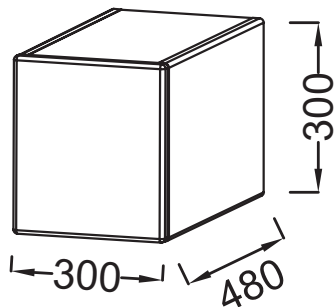

EB1744

Kollektion: TERRACE

Farboptionen*:

442 - Gloss
Grey Anthracite
Lacquer

680 - Gloss Taupe
Lacquer

610 - Gloss White
Lacquer

Produktmerkmale:

Produkteigenschaften

- MABE: 30 x 48 x 30 cm
- MATERIAL: Lack

- GEWICHT: 14,5 kg
- INSTALLATIONSART: Wandmontage

Endverbraucher Benefits

- 1 Schublade mit push-to-open-Funktion

Technische Zeichnung

Kurzbeschreibung: Seitenschrank 30 cm. EB1744. Kollektion: TERRACE. MABE: 30 x 48 x 30 cm. GEWICHT: 14,5 kg. MATERIAL: Lack. INSTALLATIONSART: Wandmontage.