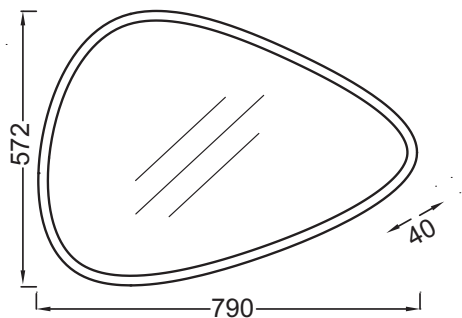

### Produkteigenschaften

- MABE: 79 x 57,20 x 4 cm
- INSTALLATIONSART: Wandmontage
- GEWICHT: 10 kg
- STROMANSCHLUSS: 230V, 44W, IP43

### Technische Zeichnung

Kurzbeschreibung: Spiegel 79 cm. EB3049. Kollektion: NOUVELLE VAGUE. MABE: 79 x 57,20 x 4 cm. GEWICHT: 10 kg. INSTALLATIONSART: Wandmontage. STROMANSCHLUSS: 230V, 44W, IP43.