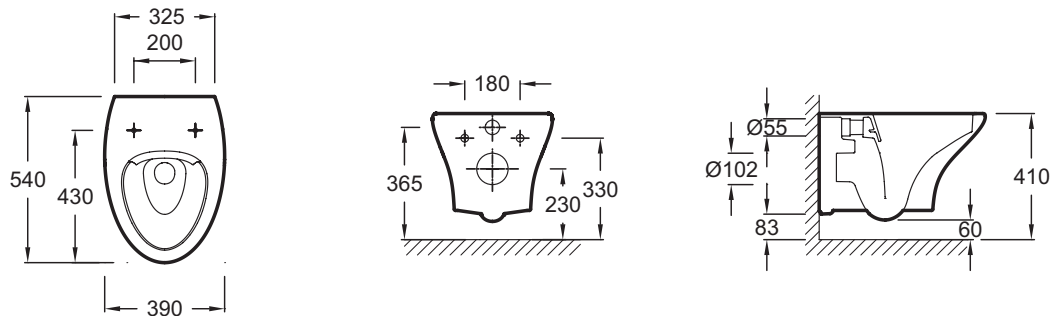

## EDJ102

**Kollektion:** NOUVELLE VAGUE

**Farboptionen\*:**

00 - Weiß

**Produktmerkmale:**

### Produkteigenschaften

- MABE: 54 x 39 cm
- MATERIAL: Keramik
- GEWICHT: 21,3 kg
- INSTALLATIONSART: Wandmontage

### Technische Zeichnung

Kurzbeschreibung: Spülrandloses Wand-WC. EDJ102. Kollektion: NOUVELLE VAGUE. MABE: 54 x 39 cm. GEWICHT: 21,3 kg. MATERIAL: Keramik. INSTALLATIONSART: Wandmontage.