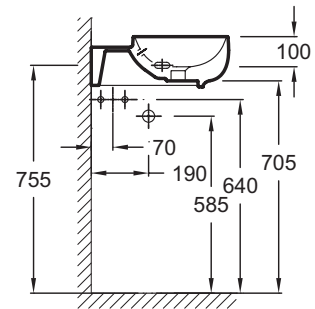

**EGL112**

**Kollektion:** NOUVELLE VAGUE

**Farboptionen\*:**

00 - Weiß

**Produktmerkmale:**

**Produkteigenschaften**

- MASSE: 46 x 46 cm
- MATERIAL: Keramik
- GEWICHT: 12,2 kg
- INSTALLATIONSART: Wandmontage

**Endverbraucher Benefits**

- inkl. verchromte Überlaufabdeckung und Keramikablaufstopfen

**Technische Zeichnung**

Kurzbeschreibung: Eck Handw.Becken 45 cm. EGL112. Kollektion: NOUVELLE VAGUE. MASSE: 46 x 46 cm. GEWICHT: 12,2 kg. MATERIAL: Keramik. INSTALLATIONSART: Wandmontage.