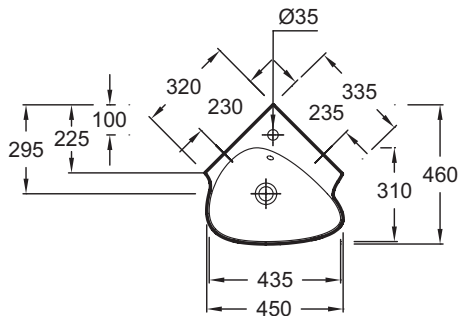

**EGL112**

**Kollektion:** NOUVELLE VAGUE

**Farboptionen\*:**

00 - Weiß

**Produktmerkmale:**

**Produkteigenschaften**

- MASSE: 46 x 46 cm
- MATERIAL: Keramik
- GEWICHT: 12,2 kg
- INSTALLATIONSART: Wandmontage

**Endverbraucher Benefits**

- inkl. verchromte Überlaufabdeckung und Keramikablaufstopfen

**Technische Zeichnung**

Kurzbeschreibung: Eck Handw.Becken 45 cm. EGL112. Kollektion: NOUVELLE VAGUE. MASSE: 46 x 46 cm. GEWICHT: 12,2 kg. MATERIAL: Keramik. INSTALLATIONSART: Wandmontage.