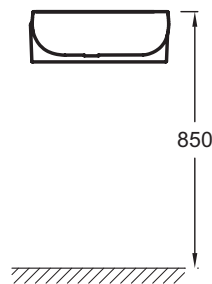

**EGL112**

**Kollektion:** NOUVELLE VAGUE

**Farboptionen\*:**

00 - Weiß

**Produktmerkmale:**

**Produkteigenschaften**

- MASSE: 46 x 46 cm
- MATERIAL: Keramik
- GEWICHT: 12,2 kg
- INSTALLATIONSART: Wandmontage

**Endverbraucher Benefits**

- inkl. verchromte Überlaufabdeckung und Keramikablaufstopfen

**Technische Zeichnung**

Kurzbeschreibung: Eck Handw.Becken 45 cm. EGL112. Kollektion: NOUVELLE VAGUE. MASSE: 46 x 46 cm. GEWICHT: 12,2 kg. MATERIAL: Keramik. INSTALLATIONSART: Wandmontage.