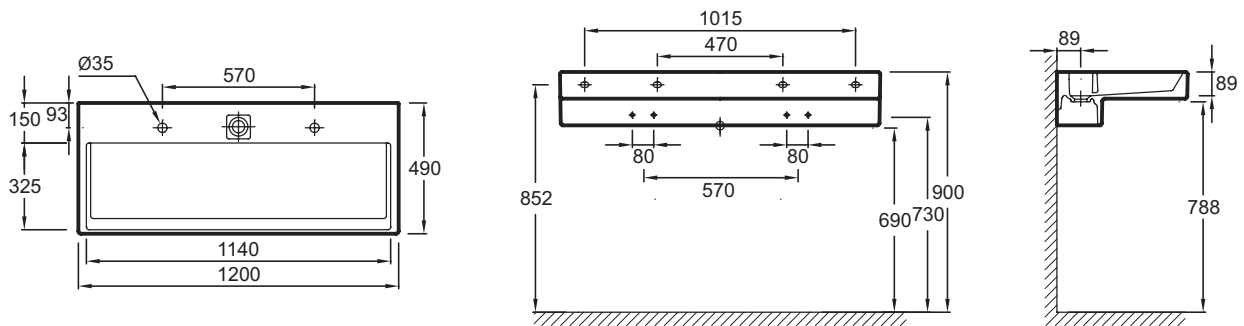

Kollektion: TERRACE

Farboptionen*:

00 - Weiß

Produktmerkmale:

Produkteigenschaften

- MASSE: 120 x 49 cm
- MATERIAL: Keramik
- GEWICHT: 40 kg
- INSTALLATIONSART: Wandmontage oder Montage mit Unterbauschrank möglich

Endverbraucher Benefits

- Innovativer, dezenter Ablauf mit Push-Funktion, Ablauf herausnehmbar und einfach zu reinigen

Dazu erforderliche Produkte

- EB1188: UB-Schrank 120 cm

Technische Zeichnung

Kurzbeschreibung: 2-Loch Waschtisch 120 cm. EXB112. Kollektion: TERRACE. MASSE: 120 x 49 cm. GEWICHT: 40 kg. MATERIAL: Keramik. INSTALLATIONSART: Wandmontage oder Montage mit Unterbauschrank möglich.