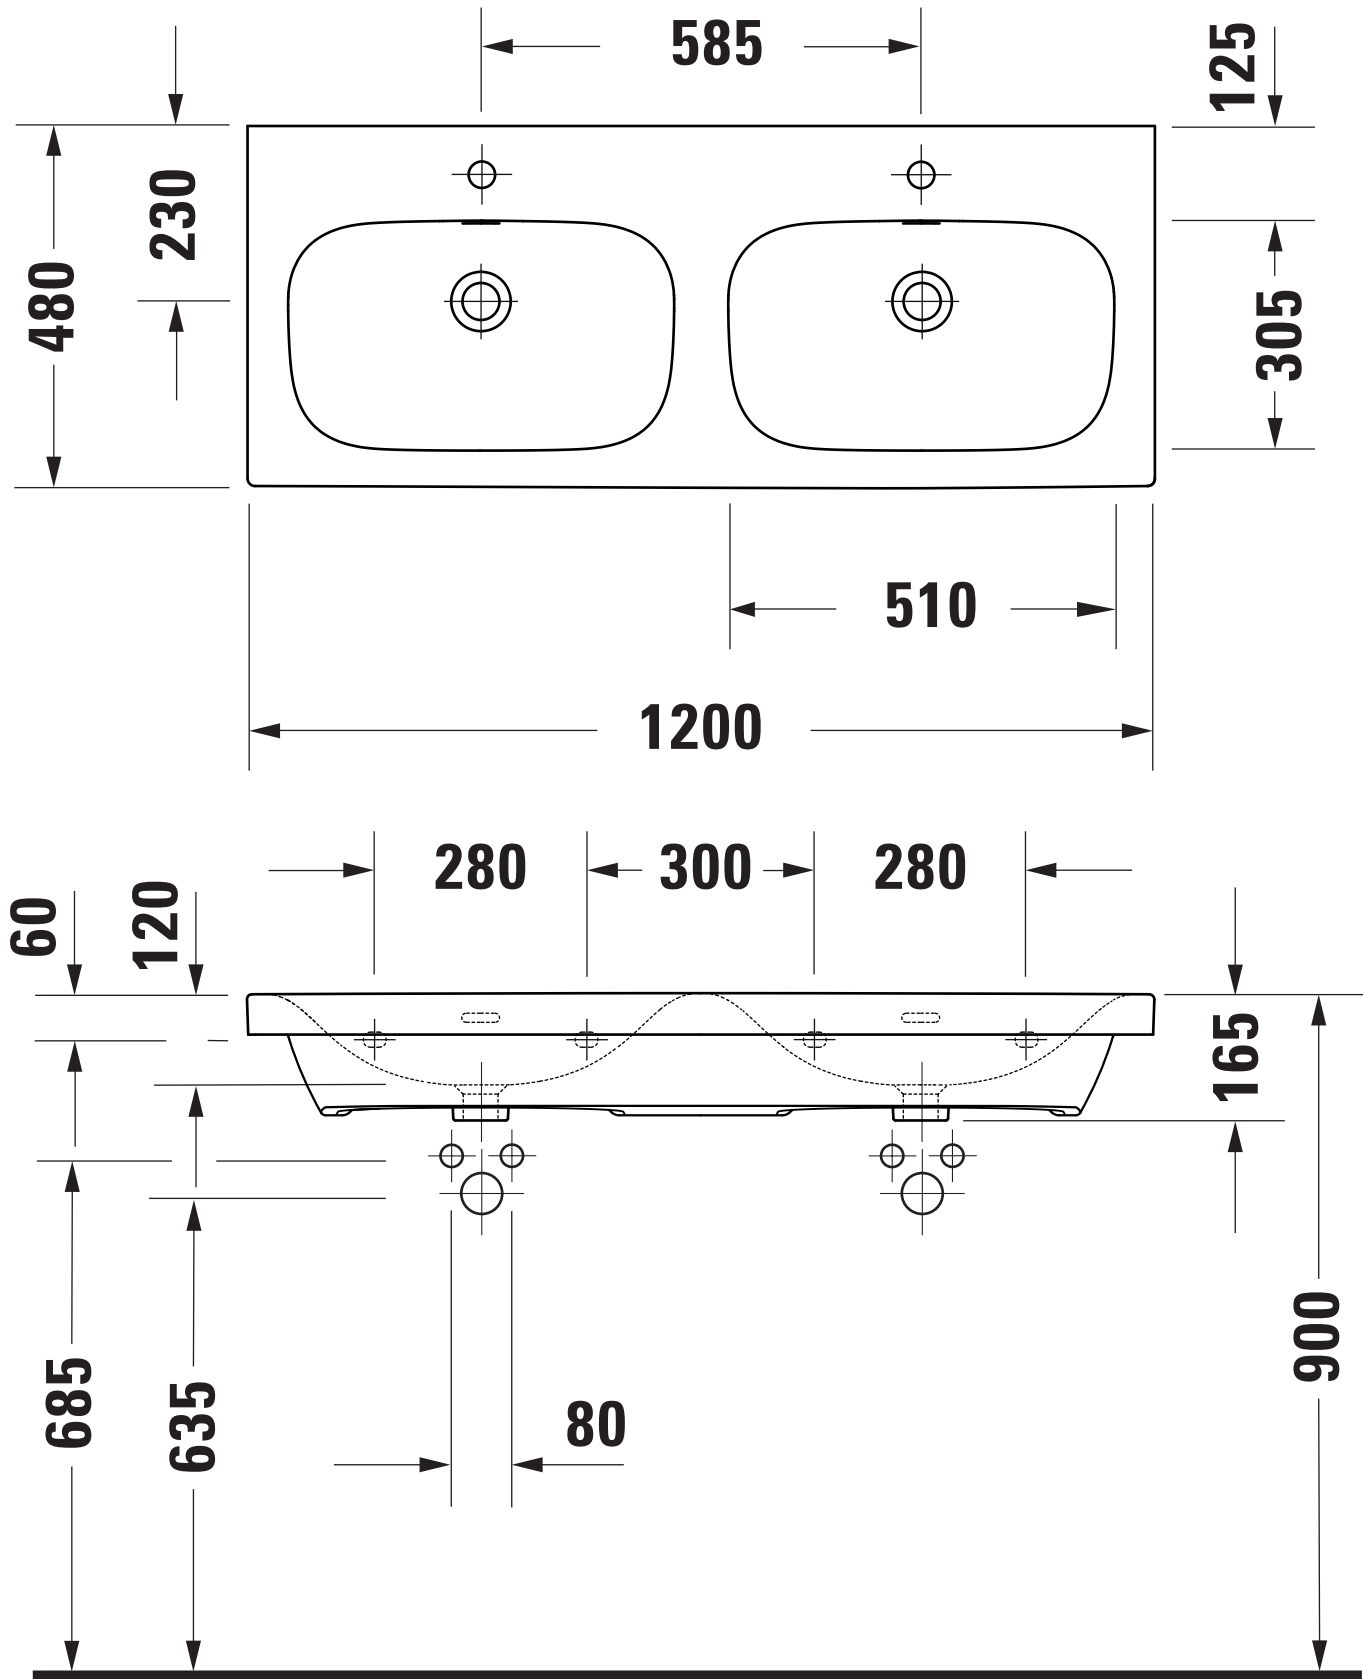

VIGOUR

Technische Verbesserungen und optische Veränderungen an den abgebildeten Produkten behalten wir uns vor.
We reserve the right to make technical improvements and enhance the appearance of the products shown.

Maßstab Scale	KBN-Nr. von GC	DE120MDP	Zeichnung Drawing	051212
1:10	Name	derby		
	Bezeichnung Description	Möbel-Doppelwaschtisch 051212, 120x48 cm, mit 2 Hahnöchern, mit Überlauf, mit PflegePLUS Furniture-double-washbasin 051212, 120x48 cm, with 2 tap holes, with overflow, with PflegePLUS