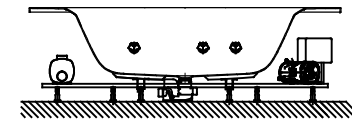

Düsenanordnung

4618E1 / DEAKEE140SGR