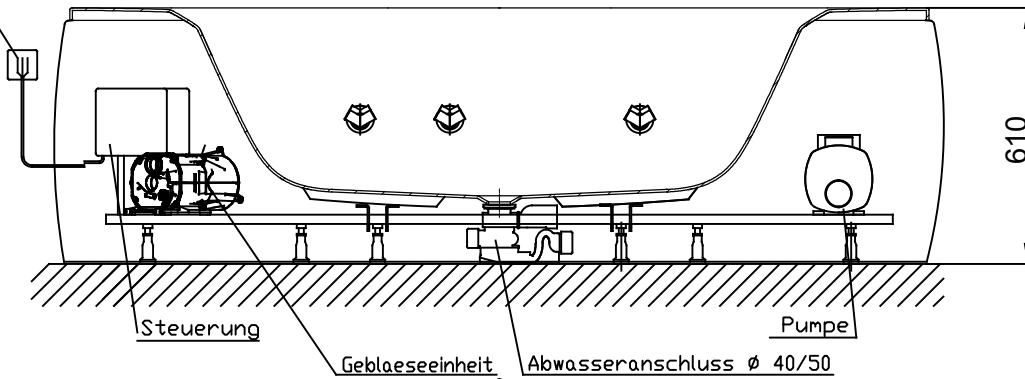

Netzanschluss Steuerung  
230V~, 50/60 Hz, 10A  
Anschlussdose bauseits

## Düsenanordnung

4618E1 / DEAKEE140SGR

## Düsenanordnung

4618E2 / DEAKEE140SGL

Abbildung zeigt Artikel 4618E2 / DEAKEE140SGL

Alle Maßangaben in mm.  
Technische Änderungen vorbehalten

D		
C		
B		
A	Einbauhöhe geändert	21.06.2017 Esser
	Zeichnung erstellt	20.03.2017 Esser

Benennung :

Eckwanne Acryl Derby  
1400x1400 mit loser Schürze

System **Power-Kombipool-  
Wanne Exclusiv**

Format  
**A4**

**VIGOUR**  
Pure Lebenskraft im Bad

Art.-Nr.:  
**4618E1 / 4618E2**  
Vigour Art.-Nr.: