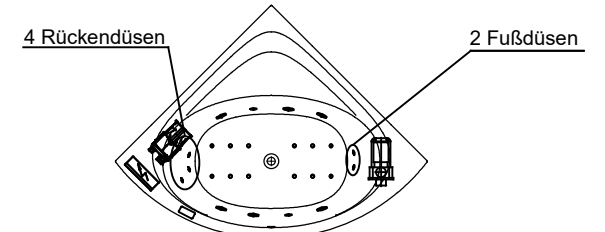

Netzanschluss Steuerung  
230V~, 50/60 Hz, 10A  
Anschlussdose bauseits

## Düsenanordnung

4618E1 / DEAKEE140SGR

## Düsenanordnung

4618E2 / DEAKEE140SGL

Abbildung zeigt Artikel 4618E2 / DEAKEE140SGL

Alle Maßangaben in mm.  
Technische Änderungen vorbehalten

D		
C		
B		
A	Einbauhöhe geändert	21.06.2017 Esser
	Zeichnung erstellt	20.03.2017 Esser