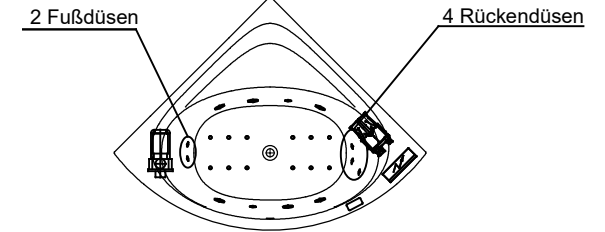

Netzanschluss Steuerung  
230V~, 50/60 Hz, 10A  
Anschlussdose bauseits

## Düsenanordnung

4618E1 / DEAKEE140SGR

## Düsenanordnung

4618E2 / DEAKEE140SGL

Abbildung zeigt Artikel 4618E2 / DEAKEE140SGL

Alle Maßangaben in mm.  
Technische Änderungen vorbehalten

D		
C		
B		
A	Einbauhöhe geändert	21.06.2017 Esser
	Zeichnung erstellt	20.03.2017 Esser