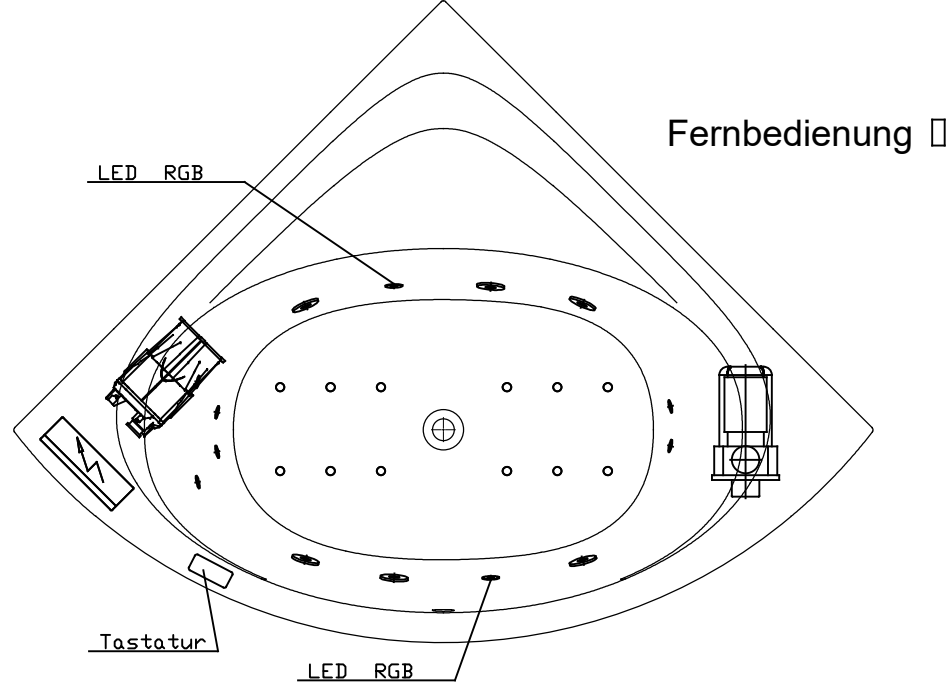

Netzanschluss Steuerung  
230V~, 50/60 Hz, 10A  
Anschlussdose bauseits

## Düsenanordnung

4618E1 / DEAKEE140SGR

## Düsenanordnung

4618E2 / DEAKEE140SGL

Abbildung zeigt Artikel 4618E2 / DEAKEE140SGL

Alle Maßangaben in mm.  
Technische Änderungen vorbehalten

D		
C		
B		
A	Einbauhöhe geändert	21.06.2017 Esser
	Zeichnung erstellt	20.03.2017 Esser

Benennung :

Eckwanne Acryl Derby  
1400x1400 mit loser Schürze

System **Power-Kombipool-  
Wanne Exclusiv**

Format  
**A4**

**VIGOUR**  
Pure Lebenskraft im Bad

Art.-Nr.:  
**4618E1 / 4618E2**  
Vigour Art.-Nr.: