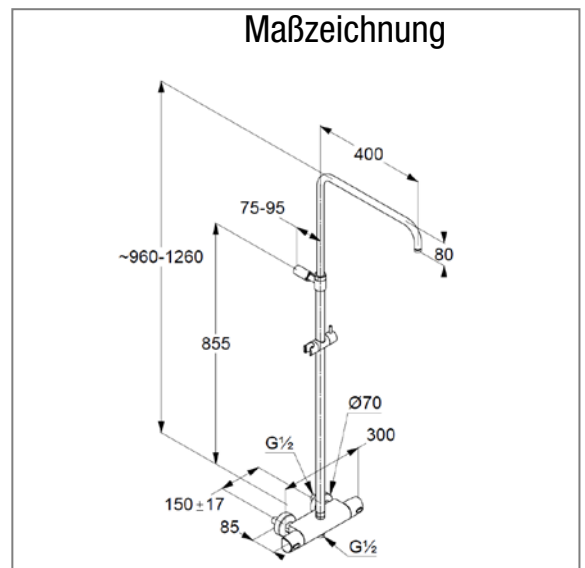

Technische Daten

Produkt: **AP-Brause-Thermostat-Duschsystem derby ohne Kopfb, HB, Schlauch verchromt VIG**

Artikel-Nr.: **DEDSO**

Artikeltext

AP-Brausethermostat-Duschsystem
mit horizontal und vertikal verstellbarem Rohr
Wandmontage, DN 15
Armaturenkörper Messing verchromt
Farbe: chrom
Temperaturwählgriff, Heißwassersperre 38° C
Keramik-Oberteil 180° mit Absperrung
Temperaturregeleinheit TE1FIX
S-Anschlüsse G ½ x G ¾
Brauseabgang G ½
eigensicher gegen Rückfließen
Safe- Tec
mit Gleiter horizontal und vertikal verstellbar
mit vormontierten Schmutzfangsieven
Durchflussmenge bei 3 bar = 17 l/min
Ausladung 110 mm
Breite 300 mm

Fabrikat: VIGOUR
Modell: derby
Art. Nr. DEDSO

Produktabbildung

Maßzeichnung

Durchflussdiagramm