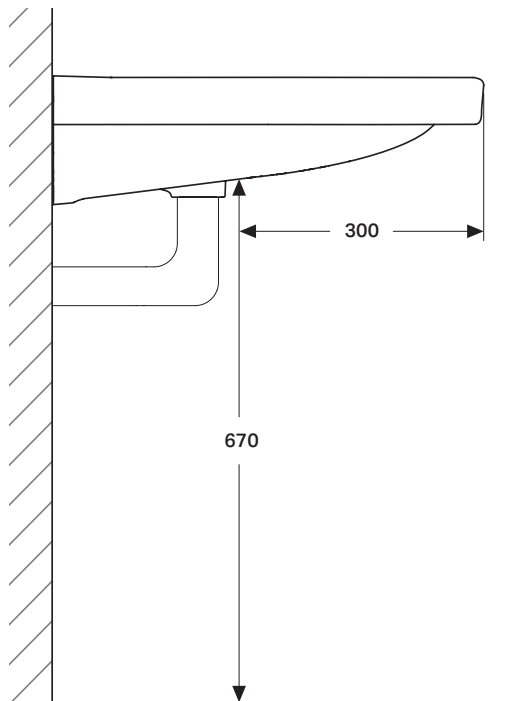

VIGOUR

Pure Lebenskraft im Bad

967.879.00.0 (00)

derby plus care

Waschtisch 65x55 cm

Artikelnr.: DEP65UOH, DEP65UOHT

Skala: 1:10

Datum: 23.02.2017