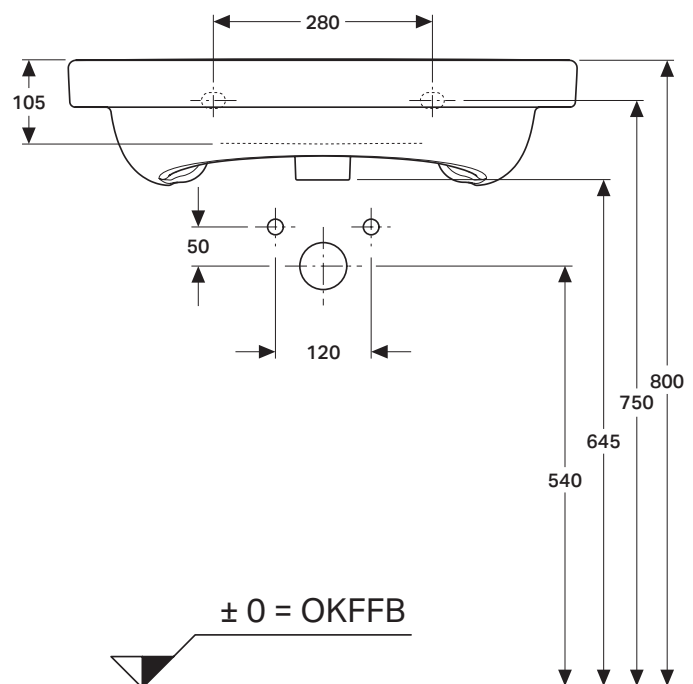

VIGOUR

Pure Lebenskraft im Bad

967.879.00.0 (00)

derby plus care

Waschtisch 65x55 cm

Artikelnr.: DEP65UOH, DEP65UOHT

Skala: 1:10

Datum: 23.02.2017