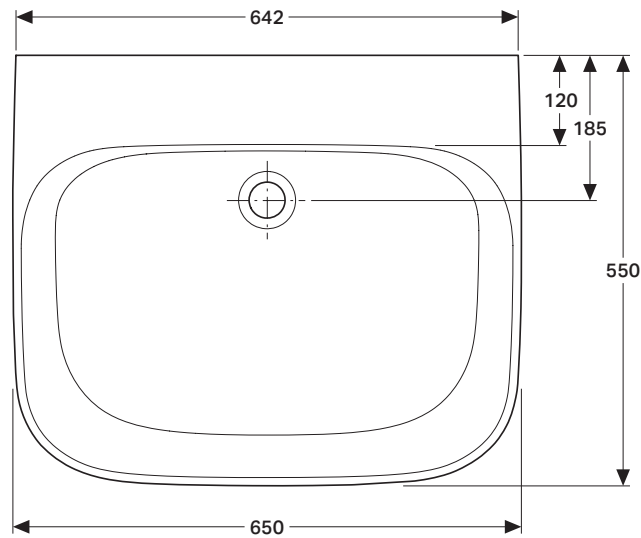

VIGOUR

Pure Lebenskraft im Bad

967.879.00.0 (00)

derby plus care

Waschtisch 65x55 cm

Artikelnr.: DEP65UOH, DEP65UOHT

Skala: 1:10

Datum: 23.02.2017