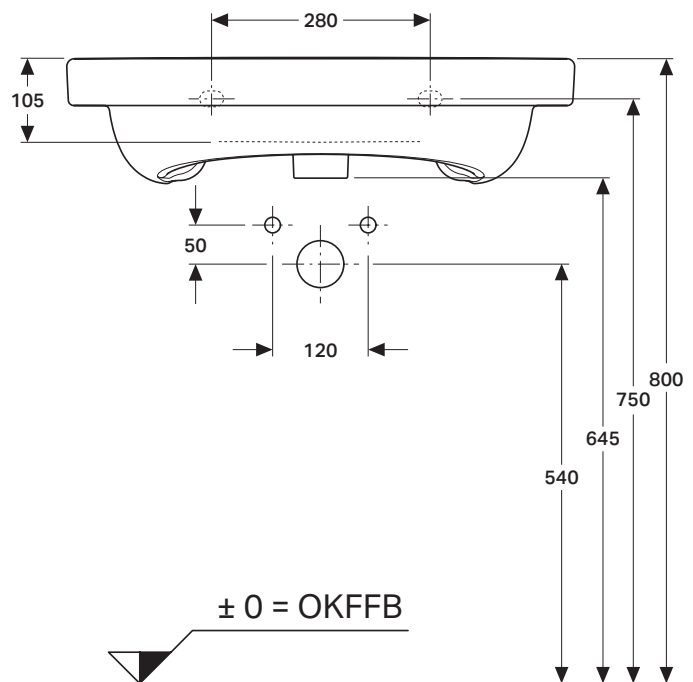

VIGOUR

Pure Lebenskraft im Bad

± 0 = OKFFB

967.878.00.0 (00)

derby plus care

Waschtisch 65x55 cm

Artikelnr.: DEP65U, DEP65UT

Skala: 1:10