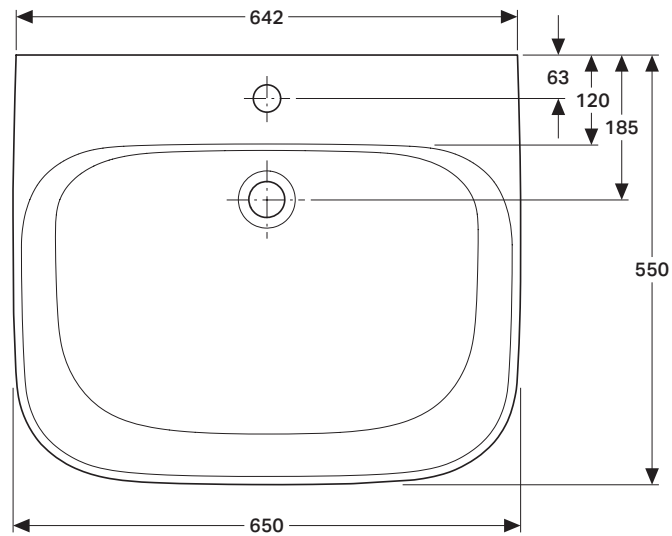

VIGOUR

Pure Lebenskraft im Bad

± 0 = OKFFB

967.878.00.0 (00)

derby plus care

Waschtisch 65x55 cm

Artikelnr.: DEP65U, DEP65UT

Skala: 1:10