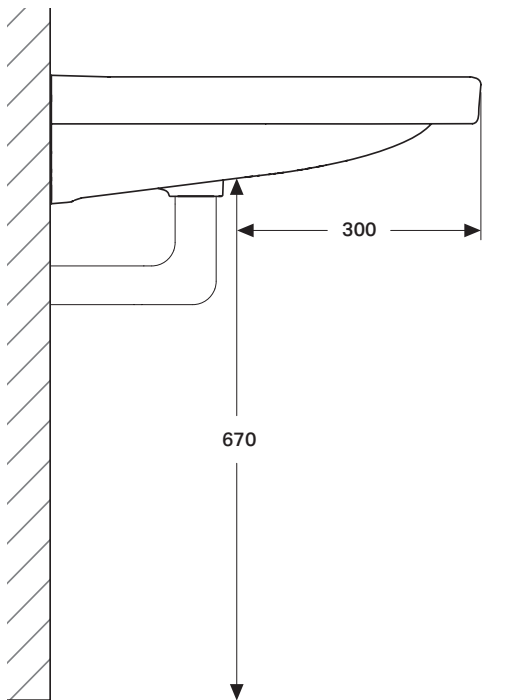

VIGOUR

Pure Lebenskraft im Bad

± 0 = OKFFB

967.878.00.0 (00)

derby plus care

Waschtisch 65x55 cm

Artikelnr.: DEP65U, DEP65UT

Skala: 1:10