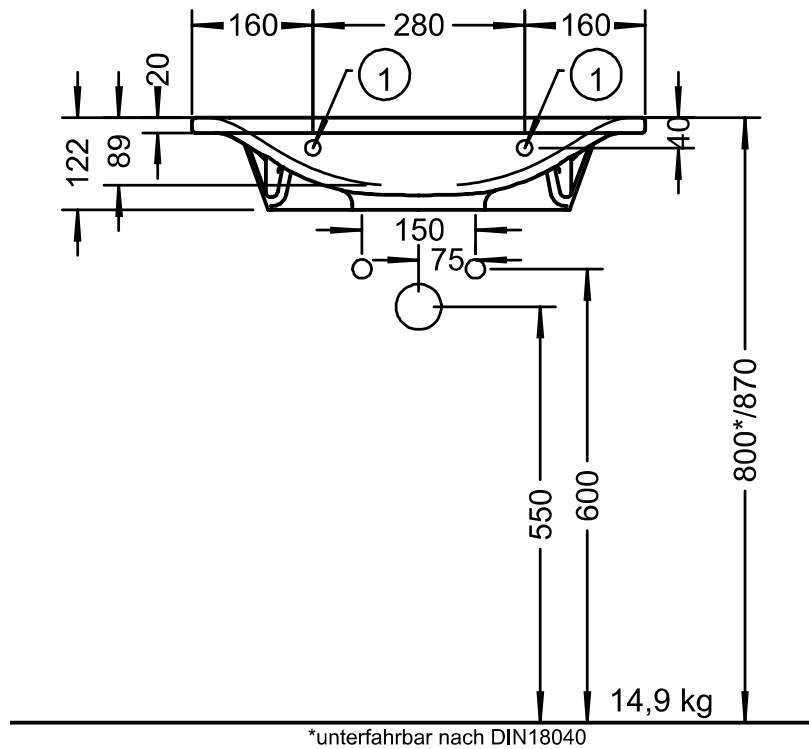

VIGOUR

Technische Verbesserungen und optische Veränderungen an den abgebildeten Produkten behalten wir uns vor.
We reserve the right to make technical improvements and enhance the appearance of the products shown.

Maßstab Scale	KBN-Nr. von GC	DEPM60UOUP	Zeichnung Drawing
1:10	Name	derby	
	Bezeichnung Description	Waschtisch, 60x55 cm, mit Hahnloch, mit Überlauf Washbasin, 60x55 cm, with tap hole, with overflow