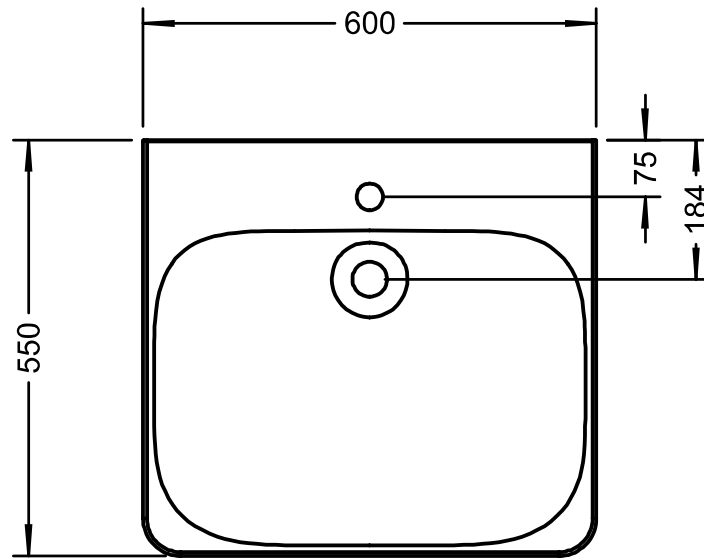

VIGOUR

Technische Verbesserungen und optische Veränderungen an den abgebildeten Produkten behalten wir uns vor.
We reserve the right to make technical improvements and enhance the appearance of the products shown.

Maßstab Scale	KBN-Nr. von GC	DEPM60UOUP	Zeichnung Drawing
1:10	Name	derby	
	Bezeichnung Description	Waschtisch, 60x55 cm, mit Hahnloch, mit Überlauf Washbasin, 60x55 cm, with tap hole, with overflow