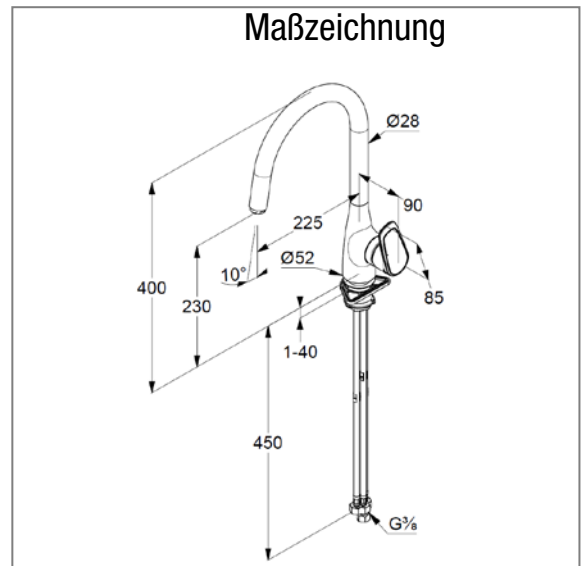

Technische Daten

Produkt: Einhand-ND-Spültischbatterie derby style
m. U-Auslauf schwenkbar verchromt VIGOUR

Artikel-Nr.: DESSPNDU

Artikeltext

Einlochmontage

geschlossener Hebel

Strahlregler M24xl ND

Keramik Kartusche Ø36mm ND

Durchflussmenge bei 3 bar = 5 l/min.

schwenkbarer Auslauf 360°

flexible Anschlüsse G 3/8

Schaftbefestigung

für drucklose Speicher

Ausladung = 225mm

Auslaufhöhe = 230mm

Gesamthöhe = 400mm

Höhe der Arbeitsplatte bis 40mm

Fabrikat: VIGOUR

Modell: derby style

Art. Nr. DESSPNDU

Produktabbildung

Maßzeichnung

Durchflussdiagramm