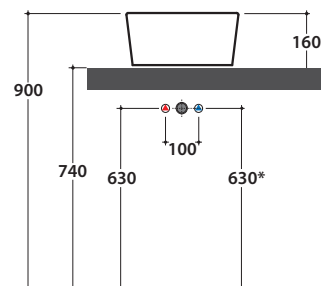

* Per rubinetto su piano / For taps mounted on counter top

Cod. **FI024BI**

Piletta a scarico libero con tappo in ceramica per lavabi senza troppo pieno. Peso 0,5 Kg
Valve drain with ceramic top for basins without overflow. Weight 0,5 Kg

Cod. **FI024CR**

Piletta cromata a scarico libero per lavabi senza troppo pieno. Peso 0,5 Kg
Chromed valve drain for basins without overflow. Weight 0,5 Kg