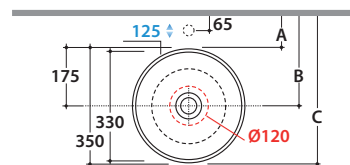

Rubinetto a parete Wall mounted taps	Rubinetto su piano Taps mounted on counter top
A :	85	110
B :	260	285
C :	435	460