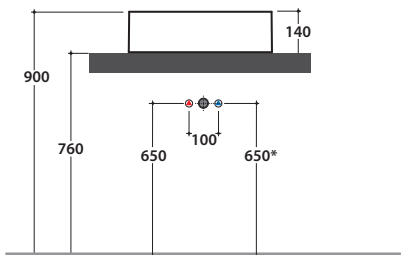

* Per rubinetto su piano / For taps mounted on counter top

Cod. **FI024BI**

Piletta a scarico libero con tappo in ceramica per lavabi senza troppo pieno. Peso 0,5 Kg
Valve drain with ceramic top for basins without overflow. Weight 0,5 Kg

Cod. **FI024CR**

Piletta cromata a scarico libero per lavabi senza troppo pieno. Peso 0,5 Kg
Chromed valve drain for basins without overflow. Weight 0,5 Kg