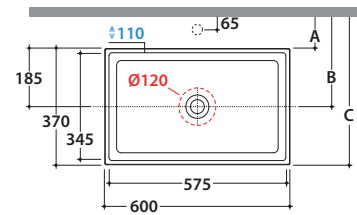

FORTY3 LAVABO FO062.BI

CE EN 14688:2015

GLOBO

Lavabo abbinabile con Arredo Wood
It can be combined with Arredo Wood furniture

	Rubinetto a parete Wall mounted taps	Rubinetto su piano Taps mounted on counter top
A :	75	110
B :	260	295
C :	445	480

Bagno di Colore

Cod. **FO062.BI**

Lavabo 60.37 h14 cm. Installazione da appoggio. Peso 16 Kg
Basin 60.37 h14 cm. Sit-on installation. Weight 16 Kg