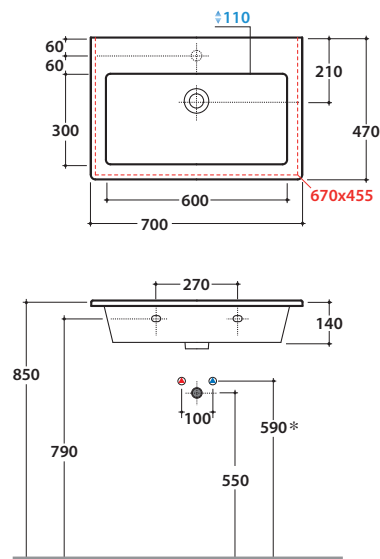

* Per rubinetto su piano / For taps mounted on counter top

Cod. **PF070CR**

Portasciugamani in ottone cromato.
Brass chromium-plated towel rail.

Cod. **FI012BI**

Piletta up and down con tappo in ceramica per lavabi con troppo pieno. Peso 0,5 Kg
Push open valve drain with ceramic top for basins with overflow. Weight 0,5 Kg

Cod. **FI012CR**

Piletta cromata up and down per lavabi con troppopieno. Peso 0,5 Kg
Push open chromed valve drain for basins with overflow. Weight 0,5 Kg

Base sospesa 67.46 h 48 cm. 1 cassetto. Peso 28 Kg
Wall-hung base 67.46 h 48 cm. 1 drawer. Weight 28 Kg

Cod. **FOM3Y**

Salice 904
Betula 905
Smoke 906
Desert 907

Laccati
Laminati rovere laccati
Lacquered
Laminate oak lacquered