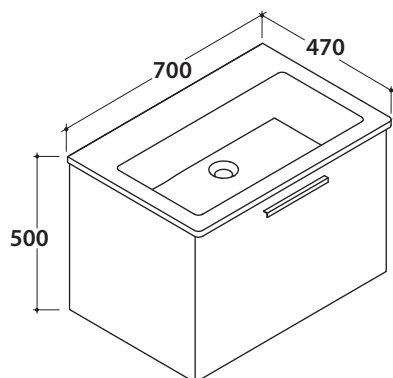

* Per rubinetto su piano / For taps mounted on counter top