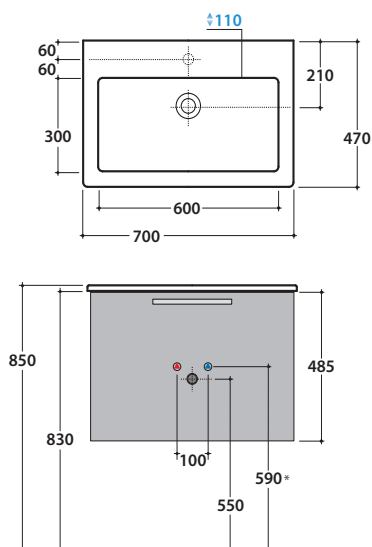

* Per rubinetto su piano / For taps mounted on counter top