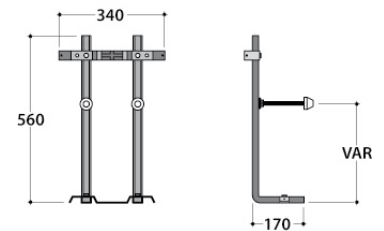

FORTY3 BIDET SOSPESO FOS12.BI

GLOBO

Cod. **FOS12.BI**

Bidet sospeso monoforo con sistema di fissaggio dal basso nascosto. Peso 17kg
Wall-hung bidet provided with lower hidden fixing system. Weight 17 kg.

** Per installazione con / For installation with:
- Sifone a "S" / Siphon "S" - mm 140
- Sifone SF052 / Siphon SF052 - mm 120

Cod. **FI002**

Staffa di fissaggio a "L". (Barra filettata $\varnothing 12$). Peso 2,5 kg.
Fixing brackets for W/H sanitary. Threaded bar $\varnothing 12$. Weight 2,5 kg.

Cod. **PU001**

Protezione antiurto e acustica. Peso 0,2 kg.
Acoustic and crash protection. Weight 0,2 kg.