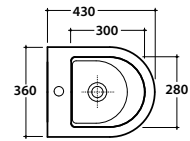

FORTY3 BIDET SOSPESO FOS12.BI

GLOBO

Cod. **FOS12.BI**

Bidet sospeso monoforo con sistema di fissaggio dal basso nascosto. Peso 17kg
Wall-hung bidet provided with lower hidden fixing system. Weight 17 kg.

** Per installazione con / For installation with:
- Sifone a "S" / Siphon "S" - mm 140
- Sifone SF052 / Siphon SF052 - mm 120

Cod. **FI002**

Staffa di fissaggio a "L". (Barra filettata $\varnothing 12$). Peso 2,5 kg.
Fixing brackets for W/H sanitary. Threaded bar $\varnothing 12$. Weight 2,5 kg.