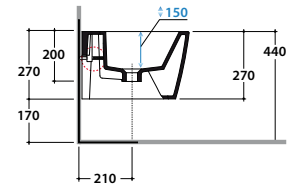

FORTY3 BIDET SOSPESO FOS12.BI

GLOBO

Cod. **FOS12.BI**

Bidet sospeso monoforo con sistema di fissaggio dal basso nascosto. Peso 17kg
Wall-hung bidet provided with lower hidden fixing system. Weight 17 kg.

** Per installazione con / For installation with:
- Sifone a "S" / Siphon "S" - mm 140
- Sifone SF052 / Siphon SF052 - mm 120

Cod. **FI002**

Staffa di fissaggio a "L". (Barra filettata $\varnothing 12$). Peso 2,5 kg.
Fixing brackets for W/H sanitary. Threaded bar $\varnothing 12$. Weight 2,5 kg.