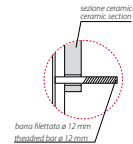

FORTY3 BIDET SOSPESO FOS12.BI

GLOBO

Cod. **FOS12.BI**

Bidet sospeso monoforo con sistema di fissaggio dal basso nascosto. Peso 17kg
Wall-hung bidet provided with lower hidden fixing system. Weight 17 kg.

** Per installazione con / For installation with:
- Sifone a "S" / Siphon "S" - mm 140
- Sifone SF052 / Siphon SF052 - mm 120

Cod. **FI002**

Staffa di fissaggio a "L". (Barra filettata $\varnothing 12$). Peso 2,5 kg.
Fixing brackets for W/H sanitary. Threaded bar $\varnothing 12$. Weight 2,5 kg.