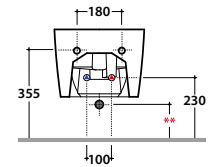

FORTY3 BIDET SOSPESO FOS12.BI

GLOBO

Cod. **FOS12.BI**

Bidet sospeso monoforo con sistema di fissaggio dal basso nascosto. Peso 17kg
Wall-hung bidet provided with lower hidden fixing system. Weight 17 kg.

** Per installazione con / For installation with:
- Sifone a "S" / Siphon "S" - mm 140
- Sifone SF052 / Siphon SF052 - mm 120

Cod. **FI002**

Staffa di fissaggio a "L". (Barra filettata $\varnothing 12$). Peso 2,5 kg.
Fixing brackets for W/H sanitary. Threaded bar $\varnothing 12$. Weight 2,5 kg.