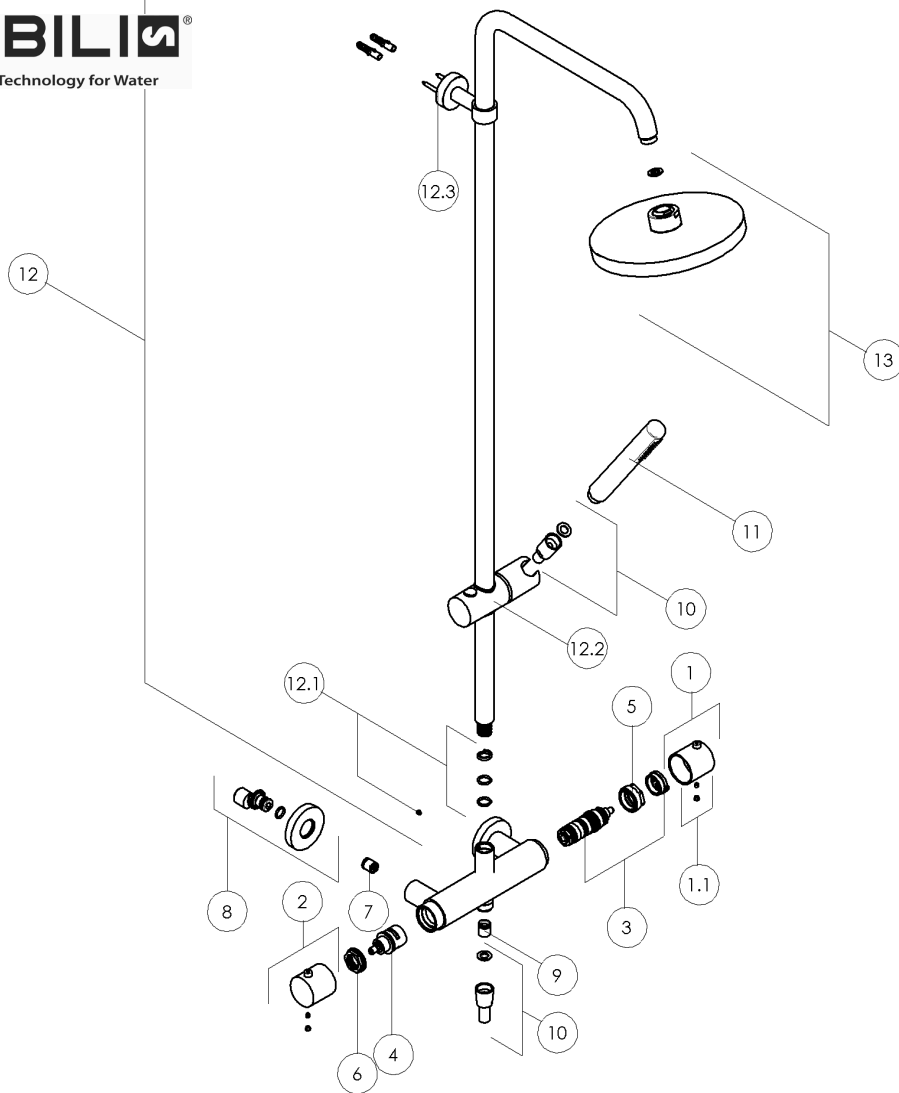

NOBILIS

The Best Technology for Water

LV00030/30CR

LIVE, DUSCHSYSTEM MIT AP-BRAUSETHERMOSTAT

N°	Artikel	Beschreibung
01	-RMA184/73CR	THERMOSTATGRIFF- (TEMPERATUR)
01.1	-RTAK0001	ROT/BLAU PLAKETTEN U. SCHRAUBEN M5 FÜR BEDIENUNGHEBEL
02	-RMA184/53CR	THERMOSTATGRIFF-(MENGENREGULIERUNG)
03	-RCR201/56	THERMOSTAT-KARTUSCHE
04	-RCR201/57	UMSTELL-KARTUSCHE
05	-RGH218/36	SCHRAUBENMUTTER
06	-RGH218/37	SCHRAUBENMUTTER
07	-RVR1	KIT VENTILE (10 STK.) D.14
08	-RECK152/17CR	2 S-ANSCHLÜSSE 1/2"X3/4"
09	-RVR10	KIT VENTILE (10 STK.)
10	AD135/43CR	BRAUSESCHLAUCH 150 CM
11	AD142/91CR	HANDBRAUSE MIT NORMALSTRAHL
12	-RRP45CR	BRAUSESTANGE
12.1	-RSA228/84R	DICHTUNGSSATZ
12.2	-RVR200CR	BRAUSEHALTER
12.3	-RVR40CR	BEFESTIGUNG FÜR BRAUSESTANGE
13	AD139/10CCR	KOPFBRAUSE M. KUGELGELENK (MIT KALKSCHUTZ) D.200
X	KC77130/ADZCR	THERMOSTAT-KÖRPER FÜR DUSCHSYSTEM