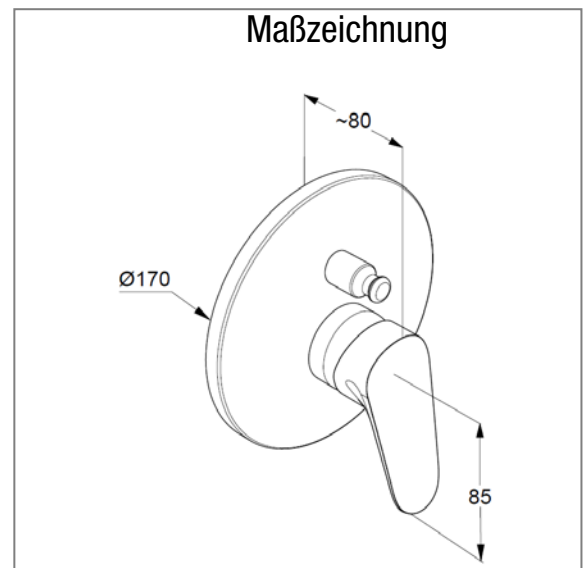

Technische Daten

Produkt: Farbset Badebatt. one m. integr. Sich.
VIGOUR-Box VIGUPK verchromt VIGOUR

Artikel-Nr.: ONFWIS

Artikeltext

UP-Wafü-Brause Einhandmischer
Feinbauset mit Funktionseinheit
Wandmontage
Geschlossener Hebel
Keramik Kartusche $\varnothing 41\text{mm}$
Durchflussmenge bei 3 bar: Brause = 31 l/min.
Durchflussmenge bei 3 bar: Wanne = 21 l/min.
Automatische Umstellung: Brause/ Wanne
eigensicher gegen Rückfließen
ohne UP-Rohbauset Art.Nr. VIGUPK
Hebellänge = 85mm
Wandabdeckplatte = $\varnothing 170\text{mm}$

Fabrikat: VIGOUR
Modell: one
Art. Nr. ONFWIS
DVGW beantragt

Produktabbildung

Maßzeichnung

Durchflussdiagramm