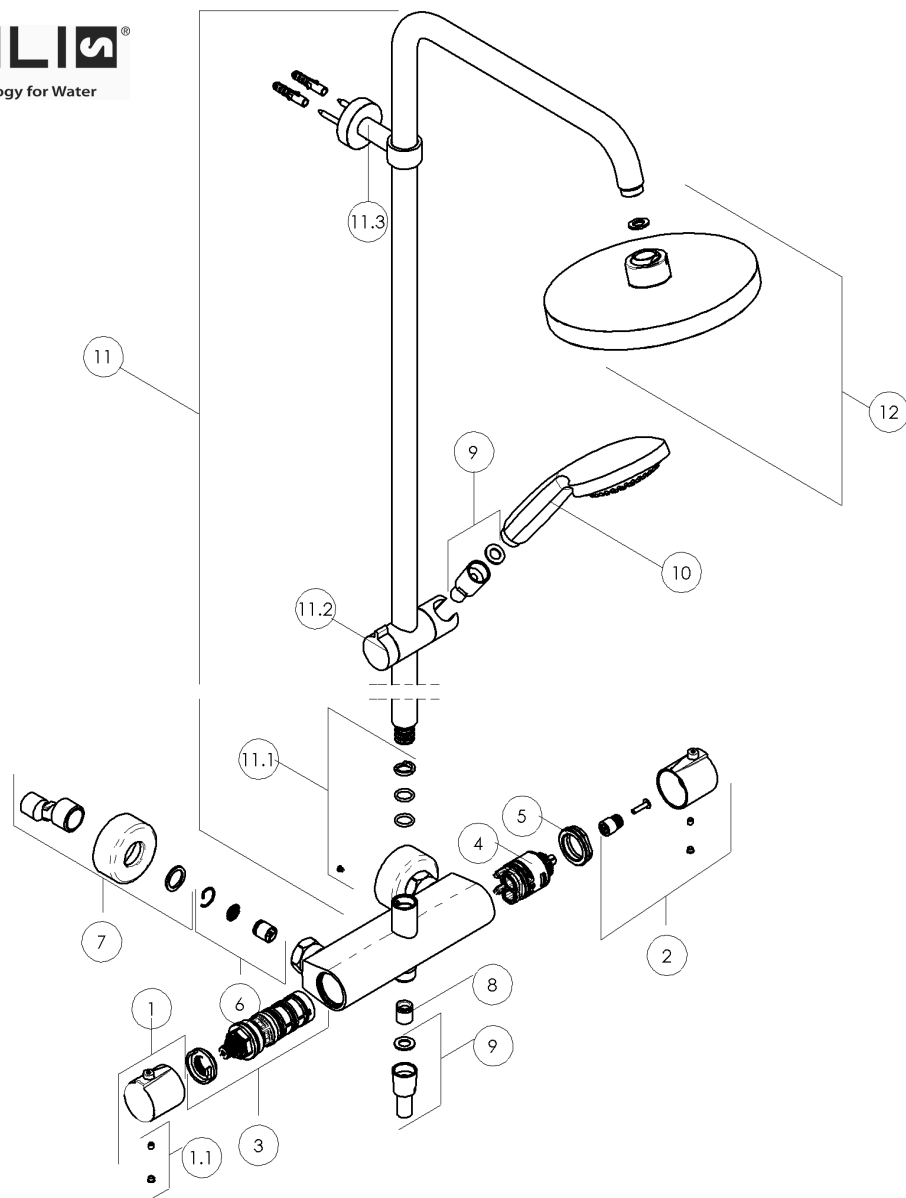

**NOBILIS®**

The Best Technology for Water

**SY97030/30CR****SKY, DUSCHSYSTEM MIT AP-BRAUETHERMOSTAT**

N°	Artikel	Beschreibung
01	-RMA184/138CR	BEDIENUNGSGRIFF
01.1	-RTAK0001	ROT/BLAU PLAKETTEN U. SCHRAUBEN M5 FÜR BEDIENUNGSEBEL
02	-RMA184/139CR	BEDIENUNGSGRIFF - DURCHFLUSS
03	-RCR201/5	THERMOSTATKARTUSCHE
04	-RCR201/70	UMSTELL-KARTUSCHE
05	-RGH218/26CCR	ABDECKRING
06	-RSAK228/62	VERPACKUNG MIT RÜCKFLUSSVERHINDERER, FILTER U. SEEGER
07	-RECK152/6CR	EXZENTER-PAAR
08	-RVR10	KIT VENTILE (10 STK.)
09	AD135/43CR	BRAUSESCHLAUCH 150 CM
10	AD142/80CR	HANDBRAUSE
11	-RRP45CR	BRAUESTANGE
11.1	-RSA228/84R	DICHTUNGSSATZ
11.2	-RVR200CR	BRAUSEHALTER
11.3	-RVR40CR	BEFESTIGUNG FÜR BRAUESTANGE
12	AD139/10CR	DUSCHKOPF MIT KUGELGELENK