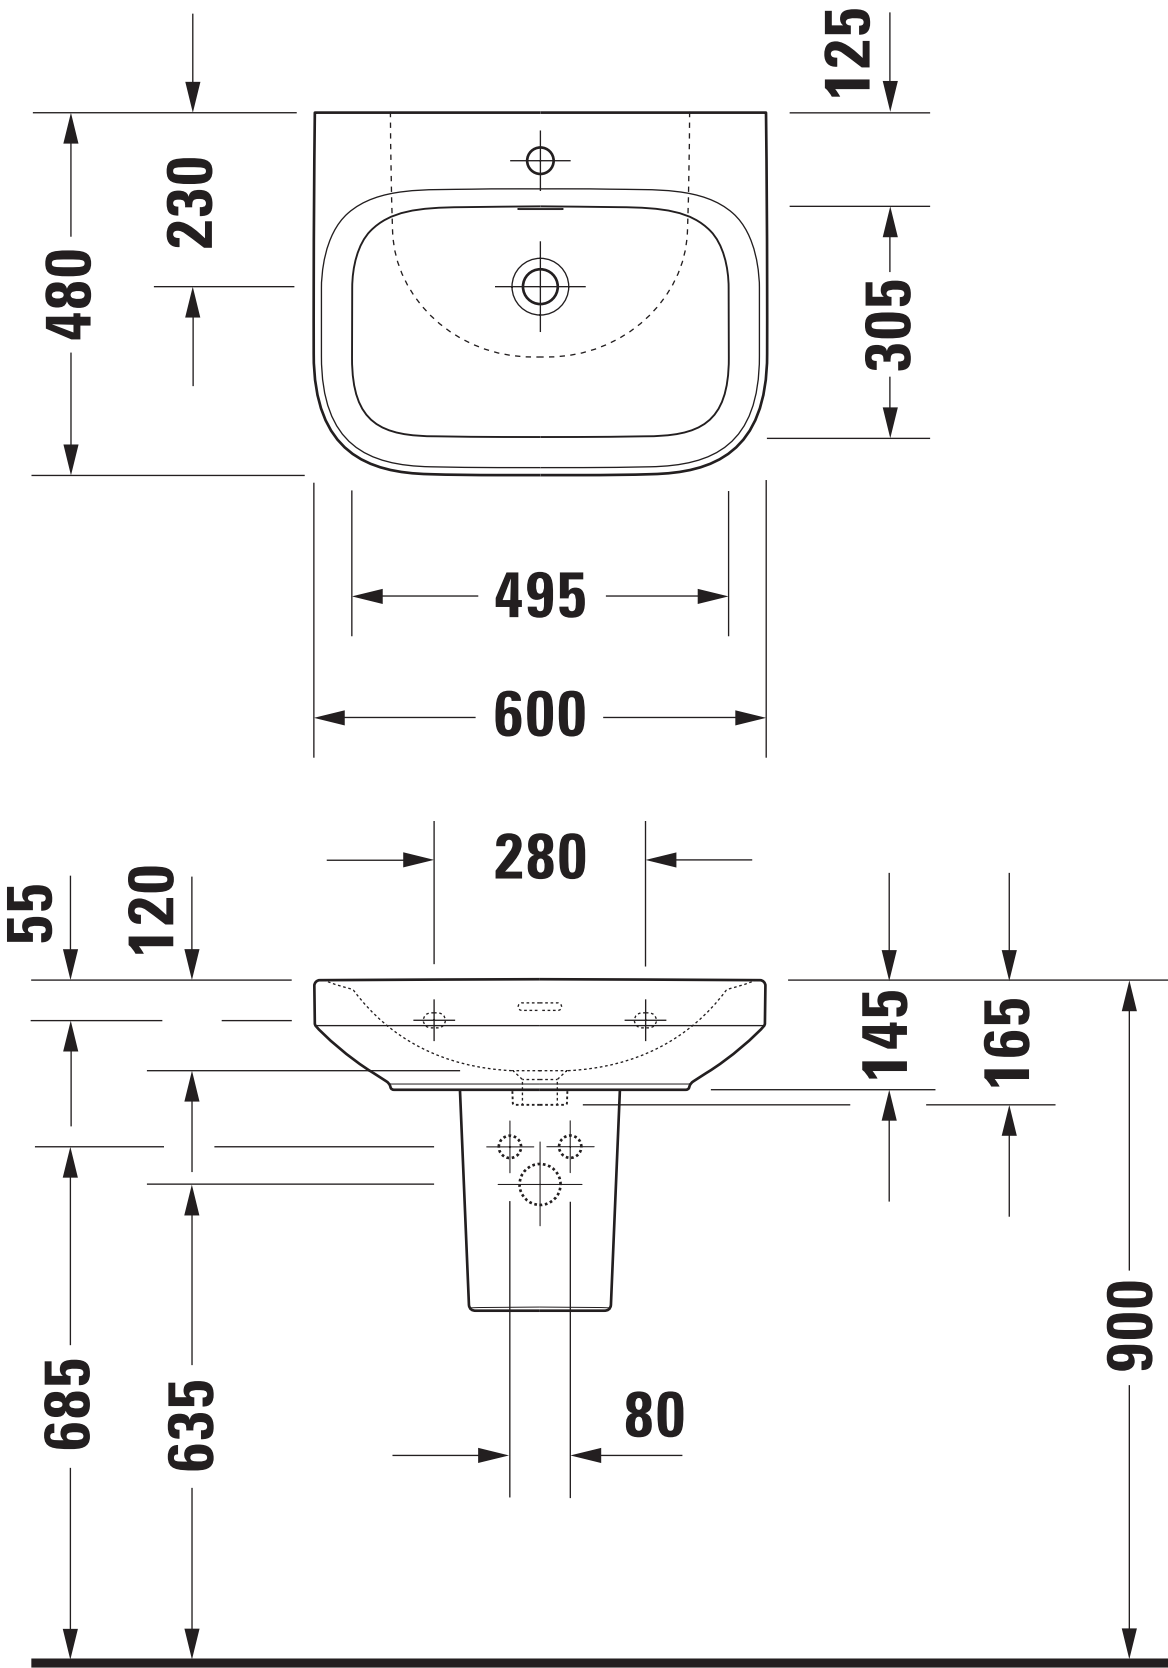

VIGOUR

Technische Verbesserungen und optische Veränderungen an den abgebildeten Produkten behalten wir uns vor.
We reserve the right to make technical improvements and enhance the appearance of the products shown.

Maßstab Scale	KBN-Nr. von GC	DES60	Zeichnung Drawing	050860
1:10	Name	derby style		
	Bezeichnung Description	Waschtisch 050860, 60x48 cm, mit Hahnloch, mit Überlauf, mit Halbsäule 085911 Washbasin 050860, 60x48 cm, with tap hole, with overflow, with siphon cover 085911