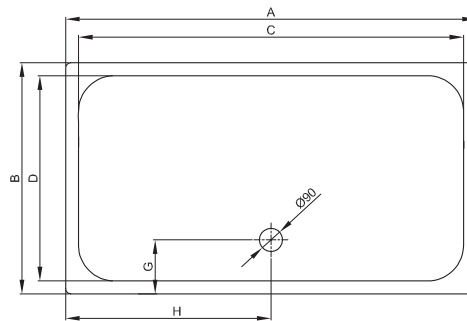

VIGOUR DERBY DUSCHWANNE

mit Schenkelmaß ≤ 90 cm

mit Schenkelmaß ≥ 100 cm

mit Schenkelmaß ≥ 160 cm

Abmessung	A	B	C	D	G	H	KBN-Nr.	Ablaufloch
90 x 90 x 4 cm	900	900	800	800	210	210	DES90EF	Ø 90
100 x 100 x 4 cm	1000	1000	900	900	210	500	DES100EF	Ø 90
120 x 90 x 4 cm	1200	900	1100	800	210	450	DES12090EF	Ø 90
120 x 100 x 4 cm	1200	1000	1100	900	210	500	DES120100EF	Ø 90
140 x 90 x 4 cm	1400	900	1300	800	210	450	DES14090EF	Ø 90
140 x 100 x 4 cm	1400	1000	1300	900	210	500	DES140100EF	Ø 90
160 x 90 x 4 cm	1600	900	1500	800	210	800	DES16090EF	Ø 90

Alle Angaben in mm.