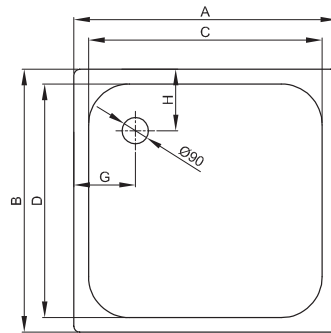

VIGOUR DERBY DUSCHWANNE

mit Schenkelmaß ≤ 90 cm

mit Schenkelmaß ≥ 100 cm

mit Schenkelmaß ≥ 160 cm

Abmessung	A	B	C	D	G	H	KBN-Nr.	Ablaufloch
90 x 90 x 4 cm	900	900	800	800	210	210	DES90EF	Ø 90
100 x 100 x 4 cm	1000	1000	900	900	210	500	DES100EF	Ø 90
120 x 90 x 4 cm	1200	900	1100	800	210	450	DES12090EF	Ø 90
120 x 100 x 4 cm	1200	1000	1100	900	210	500	DES120100EF	Ø 90
140 x 90 x 4 cm	1400	900	1300	800	210	450	DES14090EF	Ø 90
140 x 100 x 4 cm	1400	1000	1300	900	210	500	DES140100EF	Ø 90
160 x 90 x 4 cm	1600	900	1500	800	210	800	DES16090EF	Ø 90

Alle Angaben in mm.