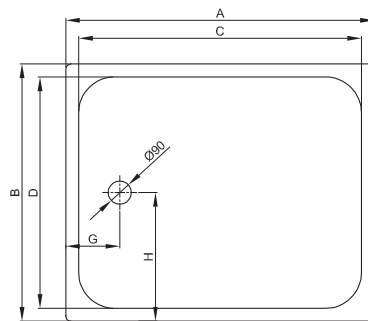

VIGOUR DERBY DUSCHWANNE

mit Schenkelmaß ≤ 90 cm

mit Schenkelmaß ≥ 100 cm

mit Schenkelmaß ≥ 160 cm

Abmessung	A	B	C	D	G	H	KBN-Nr.	Ablaufloch
90 x 90 x 4 cm	900	900	800	800	210	210	DES90EF	Ø 90
100 x 100 x 4 cm	1000	1000	900	900	210	500	DES100EF	Ø 90
120 x 90 x 4 cm	1200	900	1100	800	210	450	DES12090EF	Ø 90
120 x 100 x 4 cm	1200	1000	1100	900	210	500	DES120100EF	Ø 90
140 x 90 x 4 cm	1400	900	1300	800	210	450	DES14090EF	Ø 90
140 x 100 x 4 cm	1400	1000	1300	900	210	500	DES140100EF	Ø 90
160 x 90 x 4 cm	1600	900	1500	800	210	800	DES16090EF	Ø 90

Alle Angaben in mm.