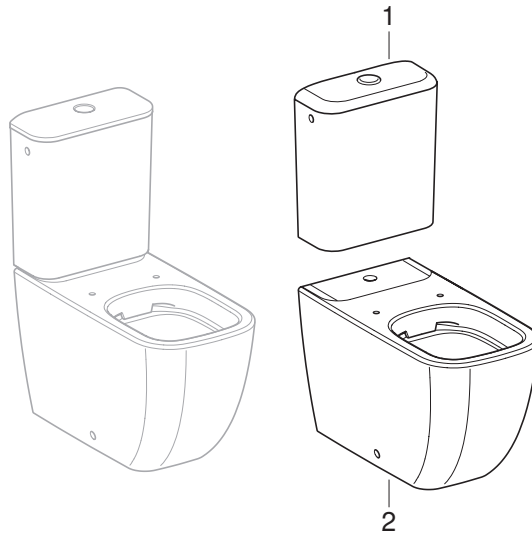

Stand-Tiefspül-WC-Kombination derby ohne Spülrand

Marke: Vigour

Serie: Derby

Gültig für Artikel

91300000 / DEWCKOS

91300600 / DEWCKOST

Pos.	Art.-Nr.	Beschreibung	Ersatz für	Bemerkungen
1	91301000	Stand-Tiefspül-WC-für AP-SPK aufgesetzt ohne Spülrand weiß VIGOUR		
1	91301600	Stand-Tiefspül-WC-für AP-SPK aufgesetzt ohne Spülrand weiß TectPlus VIGOUR		
1		Stand-WCs (Vigour Derby)		
2	91303000	AP-SPK aufgesetzt, 2 Mengen-Spülung WA-Anschluss seitlich, weiß VIGOUR		
2	91303600	AP-SPK aufgesetzt, 2 Mengen-Spülung WA-Anschluss seitl. weiß TectPlus VIGOUR		
2		Aufputzspülkästen aufgesetzt, 2-Mengen-Spülung, Wasseranschluss seitlich (Vigour Derby)		