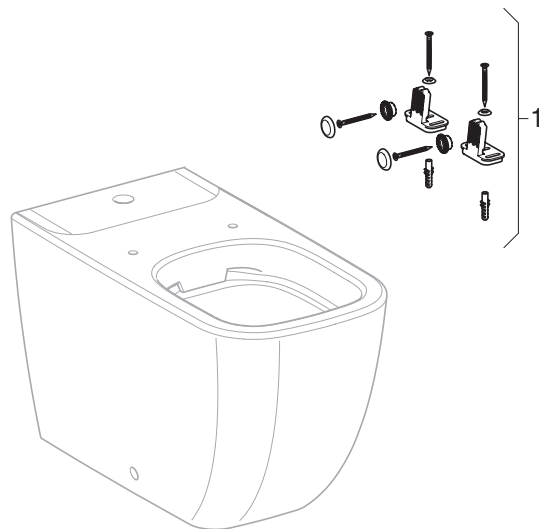

Stand-Tiefspül-WC für DEWCKOS/ DEWCKOSS ohne Spülrand weiß

Marke: Vigour

Serie: Derby

Gültig für Artikel

91301000 / YVG91301000

91301600 / YVG91301600

Pos.	Art.-Nr.	Beschreibung	Ersatz für	Bemerkungen
1	597175000	Befestigungsset für Stand-WC-/Bidet	500.100.00.1	