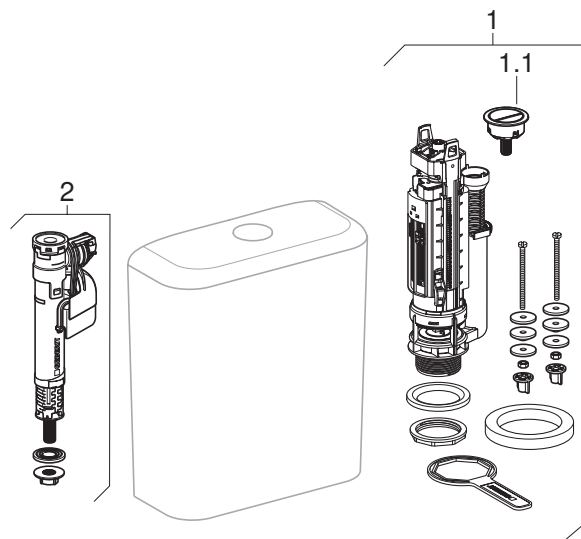

# Aufputz-Spülkasten für DEWCKOS WA-Anschluss unten, weiß VIGOUR

Marke: Vigour

Serie: Derby

Gültig für Artikel

91302000 / YVG91302000

91302600 / YVG91302600

Pos.	Art.-Nr.	Beschreibung	Ersatz für	Bemerkungen
1	282.352.21.1	Spülventil Typ290, 2-Mengen-Spülung d50, hochglanz-verchromt		
1.1	243.627.21.1	Geberit Drücker für Spülventil Typ 290 2-Mengen-Spülung hochglanz-verchromt		
2	281.214.00.1	Füllventil Typ 360 3/8" Ms		