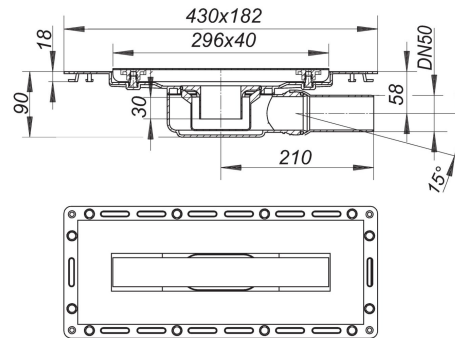

23. August 2021

DALLMER**Duschrinne TistoLine Plan Standard 300, DN 50**

Artikel Nr. **530103**
 GTIN/EAN: 4001636530103
 Rabattgruppe: 5

DIN 18534
 konform

Ablaufstutzen DN 50 seitlich, mit Kugelgelenk, verstellbar von 0 – 15 Grad

Ausführung:

- Vlies-kaschierter Flansch zum sicheren Anschluss an Verbund- und Bahnenabdichtungen gemäß DIN 18534
- Tisto-Dichtmanschette
- Bauschutz
- Geruchs- und Reinigungsverschluss, Sperrwasserhöhe 30 mm
- höhenverstellbare Justierschrauben
- Fliesenanschlag

Material:

Ablaufgehäuse Polypropylen, hochschlagfest

Abdeckung Edelstahl 1.4301, 300 x 40 mm, Belastungsklasse K 3 (300 kg), geeignet für Bodenbeläge 2 – 12 mm (inkl. Kleber)

Ablaufleistung nach DIN EN 1253 Tab. 3,
 (bei 20 mm Anstauhöhe), in Verbindung mit DIN EN 274

	Norm	DALLMER
DN 50	0,4 l/s	0,7 l/s