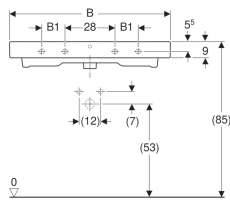

Geberit iCon Waschtisch

Beispielbild

Eigenschaften

- Unterbaufähig

Technische Daten

Werkstoff

Sanitärkeramik

Art.-Nr.	Farbe / Oberfläche	Hahnloch	Überlauf	B	B1	B2	Breite Unterschrank	H	T	Befestigungspunkte
124060000	weiß	mittig	sichtbar	60 cm	– cm	54.5 cm	59.5 cm	15.5 cm	48.5 cm	2
124060600	weiß / KeraTect	mittig	sichtbar	60 cm	– cm	54.5 cm	59.5 cm	15.5 cm	48.5 cm	2
124062000	weiß	mittig	ohne	60 cm	– cm	54.5 cm	59.5 cm	15.5 cm	48.5 cm	2
124063000	weiß	ohne	sichtbar	60 cm	– cm	54.5 cm	59.5 cm	15.5 cm	48.5 cm	2
124063600	weiß / KeraTect	ohne	sichtbar	60 cm	– cm	54.5 cm	59.5 cm	15.5 cm	48.5 cm	2
124075000	weiß	mittig	sichtbar	75 cm	– cm	69 cm	74 cm	15.5 cm	48.5 cm	2
124075600	weiß / KeraTect	mittig	sichtbar	75 cm	– cm	69 cm	74 cm	15.5 cm	48.5 cm	2
124078000	weiß	ohne	sichtbar	75 cm	– cm	69 cm	74 cm	15.5 cm	48.5 cm	2
124078600	weiß / KeraTect	ohne	sichtbar	75 cm	– cm	69 cm	74 cm	15.5 cm	48.5 cm	2
124090000	weiß	mittig	sichtbar	90 cm	13 cm	84 cm	89 cm	16 cm	48.5 cm	4
124090600	weiß / KeraTect	mittig	sichtbar	90 cm	13 cm	84 cm	89 cm	16 cm	48.5 cm	4
124093000	weiß	ohne	sichtbar	90 cm	13 cm	84 cm	89 cm	16 cm	48.5 cm	4
124093600	weiß / KeraTect	ohne	sichtbar	90 cm	13 cm	84 cm	89 cm	16 cm	48.5 cm	4
124020000	weiß	links und rechts	sichtbar	120 cm	28 cm	114.5 cm	119 cm	16 cm	48.5 cm	4
124020600	weiß / KeraTect	links und rechts	sichtbar	120 cm	28 cm	114.5 cm	119 cm	16 cm	48.5 cm	4
124025000	weiß	ohne	sichtbar	120 cm	28 cm	114.5 cm	119 cm	16 cm	48.5 cm	4
124025600	weiß / KeraTect	ohne	sichtbar	120 cm	28 cm	114.5 cm	119 cm	16 cm	48.5 cm	4

Zubehör

- Geberit Tauchrohrgeruchsverschluss für Waschbecken, Abgang horizontal
- Geberit Tauchrohrgeruchsverschluss für Waschbecken, Raumsparmodell, Abgang horizontal

-
- Art.-Nr. 124062000 wird auftragsbezogen gefertigt
 - Die Zeichnung für Waschtisch in Breite 120 cm (4 Eckventile) bitte dem Online Katalog entnehmen.