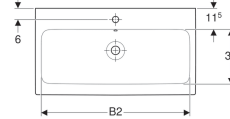

Geberit iCon Waschtisch

Beispielbild

Eigenschaften

- Unterbaufähig

Technische Daten

Werkstoff

Sanitärkeramik

Art.-Nr.	Farbe / Oberfläche	Hahnloch	Überlauf	B	B1	B2	Breite Unterschrank	H	T	Befestigungspunkte
124060000	weiß	mittig	sichtbar	60 cm	– cm	54.5 cm	59.5 cm	15.5 cm	48.5 cm	2
124060600	weiß / KeraTect	mittig	sichtbar	60 cm	– cm	54.5 cm	59.5 cm	15.5 cm	48.5 cm	2
124062000	weiß	mittig	ohne	60 cm	– cm	54.5 cm	59.5 cm	15.5 cm	48.5 cm	2
124063000	weiß	ohne	sichtbar	60 cm	– cm	54.5 cm	59.5 cm	15.5 cm	48.5 cm	2
124063600	weiß / KeraTect	ohne	sichtbar	60 cm	– cm	54.5 cm	59.5 cm	15.5 cm	48.5 cm	2
124075000	weiß	mittig	sichtbar	75 cm	– cm	69 cm	74 cm	15.5 cm	48.5 cm	2
124075600	weiß / KeraTect	mittig	sichtbar	75 cm	– cm	69 cm	74 cm	15.5 cm	48.5 cm	2
124078000	weiß	ohne	sichtbar	75 cm	– cm	69 cm	74 cm	15.5 cm	48.5 cm	2
124078600	weiß / KeraTect	ohne	sichtbar	75 cm	– cm	69 cm	74 cm	15.5 cm	48.5 cm	2
124090000	weiß	mittig	sichtbar	90 cm	13 cm	84 cm	89 cm	16 cm	48.5 cm	4
124090600	weiß / KeraTect	mittig	sichtbar	90 cm	13 cm	84 cm	89 cm	16 cm	48.5 cm	4
124093000	weiß	ohne	sichtbar	90 cm	13 cm	84 cm	89 cm	16 cm	48.5 cm	4
124093600	weiß / KeraTect	ohne	sichtbar	90 cm	13 cm	84 cm	89 cm	16 cm	48.5 cm	4
124020000	weiß	links und rechts	sichtbar	120 cm	28 cm	114.5 cm	119 cm	16 cm	48.5 cm	4
124020600	weiß / KeraTect	links und rechts	sichtbar	120 cm	28 cm	114.5 cm	119 cm	16 cm	48.5 cm	4
124025000	weiß	ohne	sichtbar	120 cm	28 cm	114.5 cm	119 cm	16 cm	48.5 cm	4
124025600	weiß / KeraTect	ohne	sichtbar	120 cm	28 cm	114.5 cm	119 cm	16 cm	48.5 cm	4

Zubehör

- Geberit Tauchrohrgeruchsverschluss für Waschbecken, Abgang horizontal
- Geberit Tauchrohrgeruchsverschluss für Waschbecken, Raumsparmodell, Abgang horizontal

-
- Art.-Nr. 124062000 wird auftragsbezogen gefertigt
 - Die Zeichnung für Waschtisch in Breite 120 cm (4 Eckventile) bitte dem Online Katalog entnehmen.