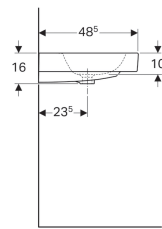

Geberit iCon Waschtisch

Beispielbild

Eigenschaften

- Unterbaufähig

Technische Daten

Werkstoff

Sanitärkeramik

Art.-Nr.	Farbe / Oberfläche	Hahnloch	Überlauf	B	B1	B2	Breite Unterschrank	H	T	Befestigungspunkte
124060000	weiß	mittig	sichtbar	60 cm	– cm	54.5 cm	59.5 cm	15.5 cm	48.5 cm	2
124060600	weiß / KeraTect	mittig	sichtbar	60 cm	– cm	54.5 cm	59.5 cm	15.5 cm	48.5 cm	2
124062000	weiß	mittig	ohne	60 cm	– cm	54.5 cm	59.5 cm	15.5 cm	48.5 cm	2
124063000	weiß	ohne	sichtbar	60 cm	– cm	54.5 cm	59.5 cm	15.5 cm	48.5 cm	2
124063600	weiß / KeraTect	ohne	sichtbar	60 cm	– cm	54.5 cm	59.5 cm	15.5 cm	48.5 cm	2
124075000	weiß	mittig	sichtbar	75 cm	– cm	69 cm	74 cm	15.5 cm	48.5 cm	2
124075600	weiß / KeraTect	mittig	sichtbar	75 cm	– cm	69 cm	74 cm	15.5 cm	48.5 cm	2
124078000	weiß	ohne	sichtbar	75 cm	– cm	69 cm	74 cm	15.5 cm	48.5 cm	2
124078600	weiß / KeraTect	ohne	sichtbar	75 cm	– cm	69 cm	74 cm	15.5 cm	48.5 cm	2
124090000	weiß	mittig	sichtbar	90 cm	13 cm	84 cm	89 cm	16 cm	48.5 cm	4
124090600	weiß / KeraTect	mittig	sichtbar	90 cm	13 cm	84 cm	89 cm	16 cm	48.5 cm	4
124093000	weiß	ohne	sichtbar	90 cm	13 cm	84 cm	89 cm	16 cm	48.5 cm	4
124093600	weiß / KeraTect	ohne	sichtbar	90 cm	13 cm	84 cm	89 cm	16 cm	48.5 cm	4
124020000	weiß	links und rechts	sichtbar	120 cm	28 cm	114.5 cm	119 cm	16 cm	48.5 cm	4
124020600	weiß / KeraTect	links und rechts	sichtbar	120 cm	28 cm	114.5 cm	119 cm	16 cm	48.5 cm	4
124025000	weiß	ohne	sichtbar	120 cm	28 cm	114.5 cm	119 cm	16 cm	48.5 cm	4
124025600	weiß / KeraTect	ohne	sichtbar	120 cm	28 cm	114.5 cm	119 cm	16 cm	48.5 cm	4

Zubehör

- Geberit Tauchrohrgeruchsverschluss für Waschbecken, Abgang horizontal
- Geberit Tauchrohrgeruchsverschluss für Waschbecken, Raumsparmodell, Abgang horizontal

-
- Art.-Nr. 124062000 wird auftragsbezogen gefertigt
 - Die Zeichnung für Waschtisch in Breite 120 cm (4 Eckventile) bitte dem Online Katalog entnehmen.