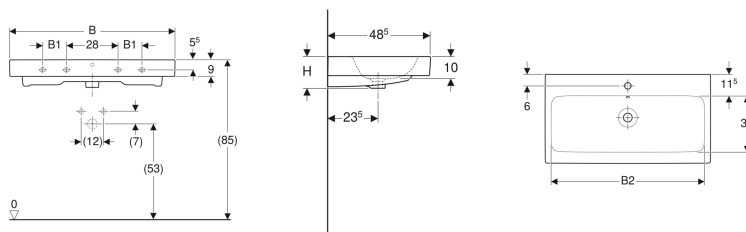

Geberit iCon Waschtisch

Beispielbild

Eigenschaften

- Unterbaufähig

Technische Daten

Werkstoff

Sanitärkeramik

Art.-Nr.	Farbe / Oberfläche	Hahnloch	Überlauf	B	B1	B2	Breite Unterschrank	H	T	Befestigungspunkte	VE VE1
124060000	weiß	mittig	sichtbar	60 cm	- cm	54.5 cm	59.5 cm	15.5 cm	48.5 cm	2	1 St.
124060600	weiß / KeraTect	mittig	sichtbar	60 cm	- cm	54.5 cm	59.5 cm	15.5 cm	48.5 cm	2	1 St.
124062000	weiß	mittig	ohne	60 cm	- cm	54.5 cm	59.5 cm	15.5 cm	48.5 cm	2	1 St.
124063000	weiß	ohne	sichtbar	60 cm	- cm	54.5 cm	59.5 cm	15.5 cm	48.5 cm	2	1 St.
124063600	weiß / KeraTect	ohne	sichtbar	60 cm	- cm	54.5 cm	59.5 cm	15.5 cm	48.5 cm	2	1 St.
124075000	weiß	mittig	sichtbar	75 cm	- cm	69 cm	74 cm	15.5 cm	48.5 cm	2	1 St.
124075600	weiß / KeraTect	mittig	sichtbar	75 cm	- cm	69 cm	74 cm	15.5 cm	48.5 cm	2	1 St.
124078000	weiß	ohne	sichtbar	75 cm	- cm	69 cm	74 cm	15.5 cm	48.5 cm	2	1 St.
124078600	weiß / KeraTect	ohne	sichtbar	75 cm	- cm	69 cm	74 cm	15.5 cm	48.5 cm	2	1 St.
124090000	weiß	mittig	sichtbar	90 cm	13 cm	84 cm	89 cm	16 cm	48.5 cm	4	1 St.
124090600	weiß / KeraTect	mittig	sichtbar	90 cm	13 cm	84 cm	89 cm	16 cm	48.5 cm	4	1 St.
124093000	weiß	ohne	sichtbar	90 cm	13 cm	84 cm	89 cm	16 cm	48.5 cm	4	1 St.
124093600	weiß / KeraTect	ohne	sichtbar	90 cm	13 cm	84 cm	89 cm	16 cm	48.5 cm	4	1 St.
124020000	weiß	links und rechts	sichtbar	120 cm	28 cm	114.5 cm	119 cm	16 cm	48.5 cm	4	1 St.
124020600	weiß / KeraTect	links und rechts	sichtbar	120 cm	28 cm	114.5 cm	119 cm	16 cm	48.5 cm	4	1 St.
124025000	weiß	ohne	sichtbar	120 cm	28 cm	114.5 cm	119 cm	16 cm	48.5 cm	4	1 St.
124025600	weiß / KeraTect	ohne	sichtbar	120 cm	28 cm	114.5 cm	119 cm	16 cm	48.5 cm	4	1 St.

Zubehör

- Geberit Tauchrohrgeruchsverschluss für Waschbecken, Abgang horizontal
- Geberit Tauchrohrgeruchsverschluss für Waschbecken, Raumsparmodell, Abgang horizontal

-
- Art.-Nr. 124062000 wird auftragsbezogen gefertigt
 - Die Zeichnung für Waschtisch in Breite 120 cm (4 Eckventile) bitte dem Online Katalog entnehmen.