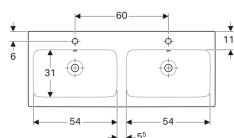

Geberit iCon Doppelwaschtisch

Beispielbild

Eigenschaften

- Unterbaufähig

Technische Daten

Werkstoff

Sanitärkeramik

Art.-Nr.	Farbe / Oberfläche	Hahnloch	Überlauf	B	H	T	VEVE1
124120000	weiß	mittig	sichtbar	120 cm	16 cm	48.5 cm	1 St.
124120600	weiß / KeraTect	mittig	sichtbar	120 cm	16 cm	48.5 cm	1 St.