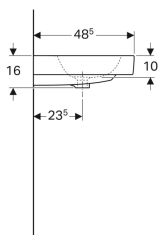

Geberit iCon Doppelwaschtisch

Beispielbild

Eigenschaften

- Unterbaufähig

Technische Daten

Werkstoff

Sanitärkeramik

Art.-Nr.	Farbe / Oberfläche	Hahnloch	Überlauf	B	H	T	VEVE1
124120000	weiß	mittig	sichtbar	120 cm	16 cm	48.5 cm	1 St.
124120600	weiß / KeraTect	mittig	sichtbar	120 cm	16 cm	48.5 cm	1 St.