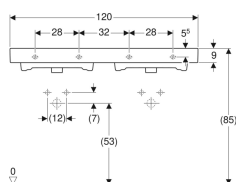

Geberit iCon Doppelwaschtisch

Beispielbild

Eigenschaften

- Unterbaufähig

Technische Daten

Werkstoff

Sanitärkeramik

Art.-Nr.	Farbe / Oberfläche	Hahnloch	Überlauf	B	H	T	VEVE1
124120000	weiß	mittig	sichtbar	120 cm	16 cm	48.5 cm	1 St.
124120600	weiß / KeraTect	mittig	sichtbar	120 cm	16 cm	48.5 cm	1 St.