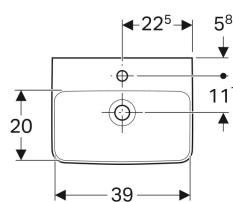

Geberit Renova Compact Handwaschbecken

Beispielbild

Verwendungszwecke

- Zum Einbau in kleinen Badezimmern und Gäste-WCs geeignet

Eigenschaften

- Unterbaufähig

- Mit Halbsäule kombinierbar

Technische Daten

Werkstoff

Sanitärkeramik

Art.-Nr.	Farbe / Oberfläche	Hahnloch	Überlauf	B	Breite Unterschrank	H	T	VEVE1
276145000	weiß	mittig	sichtbar	45 cm	40 cm	17 cm	34 cm	1 St.
276145600	weiß / KeraTect	mittig	sichtbar	45 cm	40 cm	17 cm	34 cm	1 St.

- Bei Installation mit einer Halbsäule sind die Anschlussmaße den Zeichnungen der Halbsäule zu entnehmen