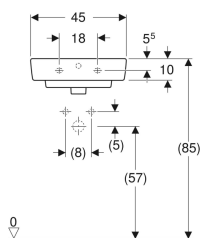

Geberit Renova Compact Handwaschbecken

Beispielbild

Verwendungszwecke

- Zum Einbau in kleinen Badezimmern und Gäste-WCs geeignet

Eigenschaften

- Unterbaufähig

- Mit Halbsäule kombinierbar

Technische Daten

Werkstoff

Sanitärkeramik

Art.-Nr.	Farbe / Oberfläche	Hahnloch	Überlauf	B	Breite Unterschrank	H	T	VEVE1
276145000	weiß	mittig	sichtbar	45 cm	40 cm	17 cm	34 cm	1 St.
276145600	weiß / KeraTect	mittig	sichtbar	45 cm	40 cm	17 cm	34 cm	1 St.

- Bei Installation mit einer Halbsäule sind die Anschlussmaße den Zeichnungen der Halbsäule zu entnehmen