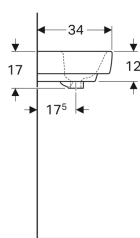

Geberit Renova Compact Handwaschbecken

Beispielbild

Verwendungszwecke

- Zum Einbau in kleinen Badezimmern und Gäste-WCs geeignet

Eigenschaften

- Unterbaufähig

- Mit Halbsäule kombinierbar

Technische Daten

Werkstoff

Sanitärkeramik

Art.-Nr.	Farbe / Oberfläche	Hahnloch	Überlauf	B	Breite Unterschrank	H	T	VEVE1
276145000	weiß	mittig	sichtbar	45 cm	40 cm	17 cm	34 cm	1 St.
276145600	weiß / KeraTect	mittig	sichtbar	45 cm	40 cm	17 cm	34 cm	1 St.

- Bei Installation mit einer Halbsäule sind die Anschlussmaße den Zeichnungen der Halbsäule zu entnehmen