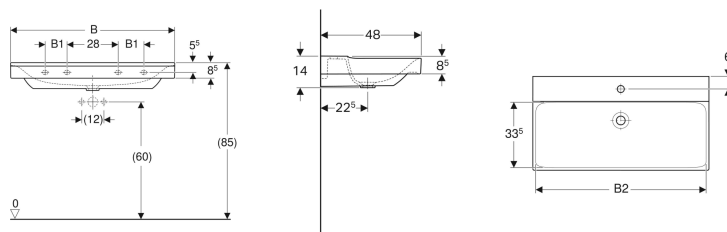

Geberit Xeno² Waschtisch

Beispielbild

Eigenschaften

- Unterbaufähig

Technische Daten

Werkstoff

Sanitärkeramik

Zusätzlich zu bestellen

- Waschbeckenanschluss

Art.-Nr.	Farbe / Oberfläche	Hahnloch	Überlauf	B	B1	B2	Breite Unterschrank	H	T	Befestigungspunkte	V E1
500.530.01.1	weiß / KeraTect	mittig	ohne	60 cm	- cm	57.2 cm	58 cm	14 cm	48 cm	2	1 St.
500.531.01.1	weiß / KeraTect	mittig	ohne	90 cm	12 cm	87.2 cm	88 cm	14 cm	48 cm	4	1 St.
500.532.01.1	weiß / KeraTect	ohne	ohne	90 cm	12 cm	87.2 cm	88 cm	14 cm	48 cm	4	1 St.
500.550.01.1	weiß / KeraTect	links und rechts	ohne	120 cm	24 cm	117.2 cm	118 cm	14 cm	48 cm	4	1 St.
500.551.01.1	weiß / KeraTect	mittig	ohne	120 cm	24 cm	117.2 cm	118 cm	14 cm	48 cm	4	1 St.
500.552.01.1	weiß / KeraTect	ohne	ohne	120 cm	24 cm	117.2 cm	118 cm	14 cm	48 cm	4	1 St.
500.926.00.1	weiß / KeraTect	links und rechts	ohne	140 cm	28 cm	137.2 cm	137.4 cm	14 cm	48 cm	4	
500.931.00.1	weiß / KeraTect	ohne	ohne	140 cm	28 cm	137.2 cm	137.4 cm	14 cm	48 cm	4	

- Geberit Waschbeckenanschluss Clou, mit Hebelbetätigung nur für Waschtische mit einem Hahnloch. Mit Waschtischen 60 und 90 cm mit einem Hahnloch nur kompatibel, sofern ohne Unterschrank montiert
- Bei Verwendung mit Geberit Xeno² Waschtischunterschrank 580 und 880 mm ist das Geberit Ablaufventil Art.-Nr. 152.050.21.1 mitzubestellen