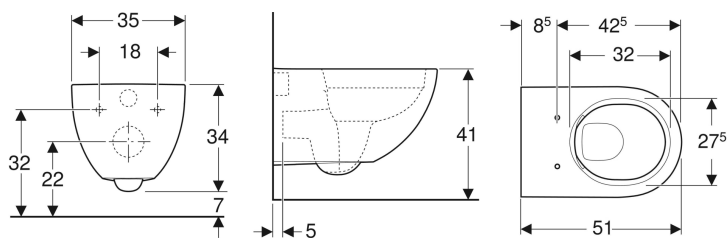

Geberit Acanto Wand-WC Tiefspüler, geschlossene Form, Rimfree

Beispielbild

Verwendungszwecke

- Für UP-Spülkästen
- Für UP-Druckspüler

Eigenschaften

- Wandhängend
- Tiefspül-WC
- Rimfree

- Einfache Befestigung durch Geberit Wandbefestigung Typ EFF3 für WC
- Typ 1, Vollmenge 6 / 5 / 4 l, nach EN 997
- Spült mit 4,5 l
- Geschlossene Form
- Verdeckte Befestigung

Technische Daten

Werkstoff | Sanitärkeramik

Lieferumfang

- Befestigungsmaterial

Zusätzlich zu bestellen

- WC-Sitz

Art.-Nr.	Farbe / Oberfläche	B	H	T	VE1
500.600.01.1	weiß	35 cm	34 cm	51 cm	
500.600.01.2	weiß	35 cm	34 cm	51 cm	1 St.
500.600.01.8	weiß / KeraTect	35 cm	34 cm	51 cm	1 St.