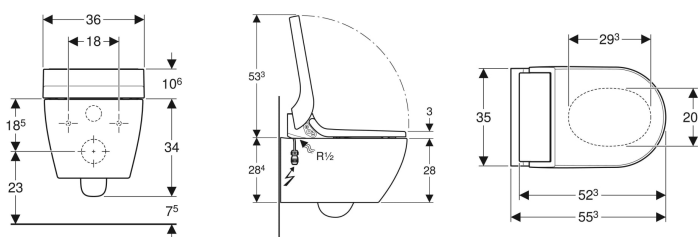

Geberit AquaClean Tuma Comfort WC-Kompletanlage Wand-WC

Verwendungszwecke

- Zur komfortablen und geruchsfreien WC-Benutzung
- Zum pflegenden Reinigen mit Wasser im Anal- und vaginalbereich

Eigenschaften

- Spülrandlose WC-Keramik
- Tiefspül-WC mit Spezialglasur KeraTect
- WC-Sitzring und WC-Deckel mit SoftClosing
- WC-Deckel mit SoftOpening
- WC-Sitzring mit schnell aufheizender WC-Sitzring-Heizung
- Benutzererkennung
- Geruchsabsaugung mit Keramikwabenfilter aktivierbar
- Einfache Befestigung durch Geberit Wandbefestigung Typ EFF3 für WC
- Mit Geberit Home App kompatibel
- Temperatur des Duschwassers mit Geberit Home App einstellbar
- Temperatur des Föhns mit Geberit Home App einstellbar
- Temperatur der WC-Sitz-Heizung mit Geberit Home App einstellbar
- Geruchsabsaugung mit Nachlauffunktion
- Analdusche mit WhirlSpray-Duschtechnologie
- Separate Ladydüse in geschützter Ruheposition
- Oszillierdusche (automatische Vor- und Rückwärtsbewegung des Duscharsms) einstellbar
- Duschstrahlstärke in fünf Stufen einstellbar
- Duscharm in fünf Stufen positionierbar
- Automatische Vor- und Nachreinigung der Duschküpe mit Frischwasser
- Warmwasserbereitung über Durchlauferhitzer
- Entkalkungsprogramm

- Föhn zuschaltbar
- Vier Benutzerprofile programmierbar
- Funktionen und Einstellungen über Fernbedienung
- Wasseranschluss seitlich links verdeckt hinter WC-Keramik
- Netzanschluss mit dreidriger flexibler Mantelleitung, seitlich rechts verdeckt hinter WC-Keramik
- Zulassung nach (DIN) EN 1717 / (DIN) EN 13077

Technische Daten

Schutzart	IPX4
Schutzklasse	I
Nennspannung	230 V AC
Netzfrequenz	50 Hz
Leistungsaufnahme	2000 W
Leistungsaufnahme Standby	≤ 0.5 W
Fließdruck	50–1000 kPa
Betriebstemperatur	5–40 °C
Wassertemperatur Einstellbereich	34–40 °C
Wassertemperatur Werkseinstellung	37 °C
Berechnungsdurchfluss	0.02 l/s
Mindestfließdruck für Berechnungsdurchfluss	50 kPa
Duschdauer	50 s
Maximale Belastung WC-Sitz	150 kg

Lieferumfang

- Wasseranschlusssset für Geberit Sigma UP-Spülkasten 12 cm und Geberit Omega UP-Spülkasten 12 cm, Einbauhöhe 112 cm
- Kupplungsbuchse für Netzanschluss
- Schallschutzset
- Spritzschutz
- Ausgleichspuffer für WC-Sitz / WC-Keramik
- Entkalkungsmittel 125 ml
- Reinigungsset
- Anschlusssset für WC, ø 90 mm
- Fernbedienung mit Wandhalterung und Batterie CR2032
- Befestigungsmaterial

Art.-Nr.	Farbe / Oberfläche	VE1	VE2
146.290.11.1	weiß-alpin	1 St.	4 St.
146.291.11.1	weiß-alpin		
146.292.11.1	weiß-alpin		
146.293.11.1	weiß-alpin		
146.294.11.1	weiß-alpin		
146.290.Sl.1	weiß / Glas	1 St.	4 St.
146.291.Sl.1	weiß / Glas		
146.292.Sl.1	weiß / Glas