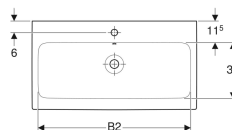

Geberit iCon Waschtisch

Beispielbild

Eigenschaften

- Unterbaufähig

Technische Daten

Werkstoff

Sanitärkeramik

Art.-Nr.	Farbe / Oberfläche	Hahnloch	Überlauf	B	B1	B2	Breite Unterschrank	H	T	Befestigungspunkte	V E1
500.450.01.1	weiß	mittig	sichtbar	60 cm	– cm	54.5 cm	59.5 cm	15.5 cm	48.5 cm	2	
124060000	weiß	mittig	sichtbar	60 cm	– cm	54.5 cm	59.5 cm	15.5 cm	48.5 cm	2	1 St.
124060600	weiß / KeraTect	mittig	sichtbar	60 cm	– cm	54.5 cm	59.5 cm	15.5 cm	48.5 cm	2	1 St.
124062000	weiß	mittig	ohne	60 cm	– cm	54.5 cm	59.5 cm	15.5 cm	48.5 cm	2	1 St.
124063000	weiß	ohne	sichtbar	60 cm	– cm	54.5 cm	59.5 cm	15.5 cm	48.5 cm	2	1 St.
500.463.01.1	weiß	ohne	sichtbar	60 cm	– cm	54.5 cm	59.5 cm	15.5 cm	48.5 cm	2	
124063600	weiß / KeraTect	ohne	sichtbar	60 cm	– cm	54.5 cm	59.5 cm	15.5 cm	48.5 cm	2	1 St.
124061000	weiß	ohne	ohne	60 cm	– cm	54.5 cm	59.5 cm	15.5 cm	48.5 cm	2	1 St.
124061600	weiß / KeraTect	ohne	ohne	60 cm	– cm	54.5 cm	59.5 cm	15.5 cm	48.5 cm	2	1 St.
500.451.01.1	weiß	mittig	sichtbar	75 cm	– cm	69 cm	74 cm	15.5 cm	48.5 cm	2	
124075000	weiß	mittig	sichtbar	75 cm	– cm	69 cm	74 cm	15.5 cm	48.5 cm	2	1 St.
124075600	weiß / KeraTect	mittig	sichtbar	75 cm	– cm	69 cm	74 cm	15.5 cm	48.5 cm	2	1 St.
124078000	weiß	ohne	sichtbar	75 cm	– cm	69 cm	74 cm	15.5 cm	48.5 cm	2	1 St.
500.464.01.1	weiß	ohne	sichtbar	75 cm	– cm	69 cm	74 cm	15.5 cm	48.5 cm	2	
124078600	weiß / KeraTect	ohne	sichtbar	75 cm	– cm	69 cm	74 cm	15.5 cm	48.5 cm	2	1 St.
500.452.01.1	weiß	mittig	sichtbar	90 cm	13 cm	84 cm	89 cm	16 cm	48.5 cm	4	
124090000	weiß	mittig	sichtbar	90 cm	13 cm	84 cm	89 cm	16 cm	48.5 cm	4	1 St.
124090600	weiß / KeraTect	mittig	sichtbar	90 cm	13 cm	84 cm	89 cm	16 cm	48.5 cm	4	1 St.
500.465.01.1	weiß	ohne	sichtbar	90 cm	13 cm	84 cm	89 cm	16 cm	48.5 cm	4