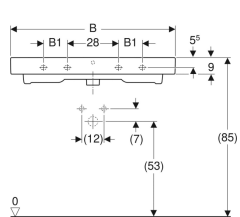

Geberit iCon Waschtisch

Beispielbild

Eigenschaften

- Unterbaufähig

Technische Daten

Werkstoff

Sanitärkeramik

Art.-Nr.	Farbe / Oberfläche	Hahnloch	Überlauf	B	B1	B2	Breite Unterschrank	H	T	Befestigungspunkte	V E1
500.450.01.1	weiß	mittig	sichtbar	60 cm	– cm	54.5 cm	59.5 cm	15.5 cm	48.5 cm	2	
124060000	weiß	mittig	sichtbar	60 cm	– cm	54.5 cm	59.5 cm	15.5 cm	48.5 cm	2	1 St.
124060600	weiß / KeraTect	mittig	sichtbar	60 cm	– cm	54.5 cm	59.5 cm	15.5 cm	48.5 cm	2	1 St.
124062000	weiß	mittig	ohne	60 cm	– cm	54.5 cm	59.5 cm	15.5 cm	48.5 cm	2	1 St.
124063000	weiß	ohne	sichtbar	60 cm	– cm	54.5 cm	59.5 cm	15.5 cm	48.5 cm	2	1 St.
500.463.01.1	weiß	ohne	sichtbar	60 cm	– cm	54.5 cm	59.5 cm	15.5 cm	48.5 cm	2	
124063600	weiß / KeraTect	ohne	sichtbar	60 cm	– cm	54.5 cm	59.5 cm	15.5 cm	48.5 cm	2	1 St.
124061000	weiß	ohne	ohne	60 cm	– cm	54.5 cm	59.5 cm	15.5 cm	48.5 cm	2	1 St.
124061600	weiß / KeraTect	ohne	ohne	60 cm	– cm	54.5 cm	59.5 cm	15.5 cm	48.5 cm	2	1 St.
500.451.01.1	weiß	mittig	sichtbar	75 cm	– cm	69 cm	74 cm	15.5 cm	48.5 cm	2	
124075000	weiß	mittig	sichtbar	75 cm	– cm	69 cm	74 cm	15.5 cm	48.5 cm	2	1 St.
124075600	weiß / KeraTect	mittig	sichtbar	75 cm	– cm	69 cm	74 cm	15.5 cm	48.5 cm	2	1 St.
124078000	weiß	ohne	sichtbar	75 cm	– cm	69 cm	74 cm	15.5 cm	48.5 cm	2	1 St.
500.464.01.1	weiß	ohne	sichtbar	75 cm	– cm	69 cm	74 cm	15.5 cm	48.5 cm	2	
124078600	weiß / KeraTect	ohne	sichtbar	75 cm	– cm	69 cm	74 cm	15.5 cm	48.5 cm	2	1 St.
500.452.01.1	weiß	mittig	sichtbar	90 cm	13 cm	84 cm	89 cm	16 cm	48.5 cm	4	
124090000	weiß	mittig	sichtbar	90 cm	13 cm	84 cm	89 cm	16 cm	48.5 cm	4	1 St.
124090600	weiß / KeraTect	mittig	sichtbar	90 cm	13 cm	84 cm	89 cm	16 cm	48.5 cm	4	1 St.
500.465.01.1	weiß	ohne	sichtbar	90 cm	13 cm	84 cm	89 cm	16 cm	48.5 cm	4