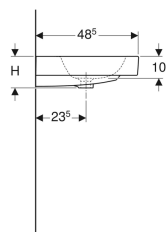

Geberit iCon Waschtisch

Beispielbild

Eigenschaften

- Unterbaufähig

Technische Daten

Werkstoff

Sanitärkeramik

Art.-Nr.	Farbe / Oberfläche	Hahnloch	Überlauf	B	B1	B2	Breite Unterschrank	H	T	Befestigungspunkte	V E1
500.450.01.1	weiß	mittig	sichtbar	60 cm	– cm	54.5 cm	59.5 cm	15.5 cm	48.5 cm	2	
124060000	weiß	mittig	sichtbar	60 cm	– cm	54.5 cm	59.5 cm	15.5 cm	48.5 cm	2	1 St.
124060600	weiß / KeraTect	mittig	sichtbar	60 cm	– cm	54.5 cm	59.5 cm	15.5 cm	48.5 cm	2	1 St.
124062000	weiß	mittig	ohne	60 cm	– cm	54.5 cm	59.5 cm	15.5 cm	48.5 cm	2	1 St.
124063000	weiß	ohne	sichtbar	60 cm	– cm	54.5 cm	59.5 cm	15.5 cm	48.5 cm	2	1 St.
500.463.01.1	weiß	ohne	sichtbar	60 cm	– cm	54.5 cm	59.5 cm	15.5 cm	48.5 cm	2	
124063600	weiß / KeraTect	ohne	sichtbar	60 cm	– cm	54.5 cm	59.5 cm	15.5 cm	48.5 cm	2	1 St.
124061000	weiß	ohne	ohne	60 cm	– cm	54.5 cm	59.5 cm	15.5 cm	48.5 cm	2	1 St.
124061600	weiß / KeraTect	ohne	ohne	60 cm	– cm	54.5 cm	59.5 cm	15.5 cm	48.5 cm	2	1 St.
500.451.01.1	weiß	mittig	sichtbar	75 cm	– cm	69 cm	74 cm	15.5 cm	48.5 cm	2	
124075000	weiß	mittig	sichtbar	75 cm	– cm	69 cm	74 cm	15.5 cm	48.5 cm	2	1 St.
124075600	weiß / KeraTect	mittig	sichtbar	75 cm	– cm	69 cm	74 cm	15.5 cm	48.5 cm	2	1 St.
124078000	weiß	ohne	sichtbar	75 cm	– cm	69 cm	74 cm	15.5 cm	48.5 cm	2	1 St.
500.464.01.1	weiß	ohne	sichtbar	75 cm	– cm	69 cm	74 cm	15.5 cm	48.5 cm	2	
124078600	weiß / KeraTect	ohne	sichtbar	75 cm	– cm	69 cm	74 cm	15.5 cm	48.5 cm	2	1 St.
500.452.01.1	weiß	mittig	sichtbar	90 cm	13 cm	84 cm	89 cm	16 cm	48.5 cm	4	
124090000	weiß	mittig	sichtbar	90 cm	13 cm	84 cm	89 cm	16 cm	48.5 cm	4	1 St.
124090600	weiß / KeraTect	mittig	sichtbar	90 cm	13 cm	84 cm	89 cm	16 cm	48.5 cm	4	1 St.
500.465.01.1	weiß	ohne	sichtbar	90 cm	13 cm	84 cm	89 cm	16 cm	48.5 cm	4