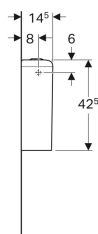

Geberit iCon Square AP-Spülkasten aufgesetzt, 2-Mengen-Spülung, Wasseranschluss seitlich oder unten

Beispielbild

Verwendungszwecke

- Für Wasseranschlüsse 3/8"
- Für aufgesetzte Montage

Eigenschaften

- 2-Mengen-Spülung
- Wasseranschluss links/rechts oder unten

Lieferumfang

- Innengarnitur

- Typ 1, Vollmenge 6 l, nach EN 997

Technische Daten

Spülmenge Werkseinstellung	6 und 3 l
Kleine Spülmenge Einstellbereich	3 / 4 l
Werkstoff	Sanitärkeramik

Art.-Nr.	Farbe / Oberfläche	B	H	T	VE1
228950000	weiß	37.5 cm	42.5 cm	14.5 cm	1 St.
228950600	weiß / KeraTect	37.5 cm	42.5 cm	14.5 cm	1 St.