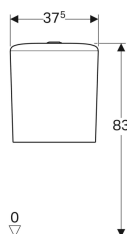

Geberit iCon Square AP-Spülkasten aufgesetzt, 2-Mengen-Spülung, Wasseranschluss seitlich oder unten

Beispielbild

Verwendungszwecke

- Für Wasseranschlüsse 3/8"
- Für aufgesetzte Montage

Eigenschaften

- 2-Mengen-Spülung
- Wasseranschluss links/rechts oder unten

Lieferumfang

- Innengarnitur

- Typ 1, Vollmenge 6 l, nach EN 997

Technische Daten

Spülmenge Werkseinstellung	6 und 3 l
Kleine Spülmenge Einstellbereich	3 / 4 l
Werkstoff	Sanitärkeramik

Art.-Nr.	Farbe / Oberfläche	B	H	T	VE1
228950000	weiß	37.5 cm	42.5 cm	14.5 cm	1 St.
228950600	weiß / KeraTect	37.5 cm	42.5 cm	14.5 cm	1 St.