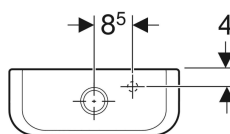

Geberit iCon Square AP-Spülkasten aufgesetzt, 2-Mengen-Spülung, Wasseranschluss seitlich oder unten

Beispielbild

Verwendungszwecke

- Für Wasseranschlüsse 3/8"
- Für aufgesetzte Montage

Eigenschaften

- 2-Mengen-Spülung
- Wasseranschluss links/rechts oder unten

Lieferumfang

- Innengarnitur

- Typ 1, Vollmenge 6 l, nach EN 997

Technische Daten

Spülmenge Werkseinstellung	6 und 3 l
Kleine Spülmenge Einstellbereich	3 / 4 l
Werkstoff	Sanitärkeramik

Art.-Nr.	Farbe / Oberfläche	B	H	T	VE1
228950000	weiß	37.5 cm	42.5 cm	14.5 cm	1 St.
228950600	weiß / KeraTect	37.5 cm	42.5 cm	14.5 cm	1 St.