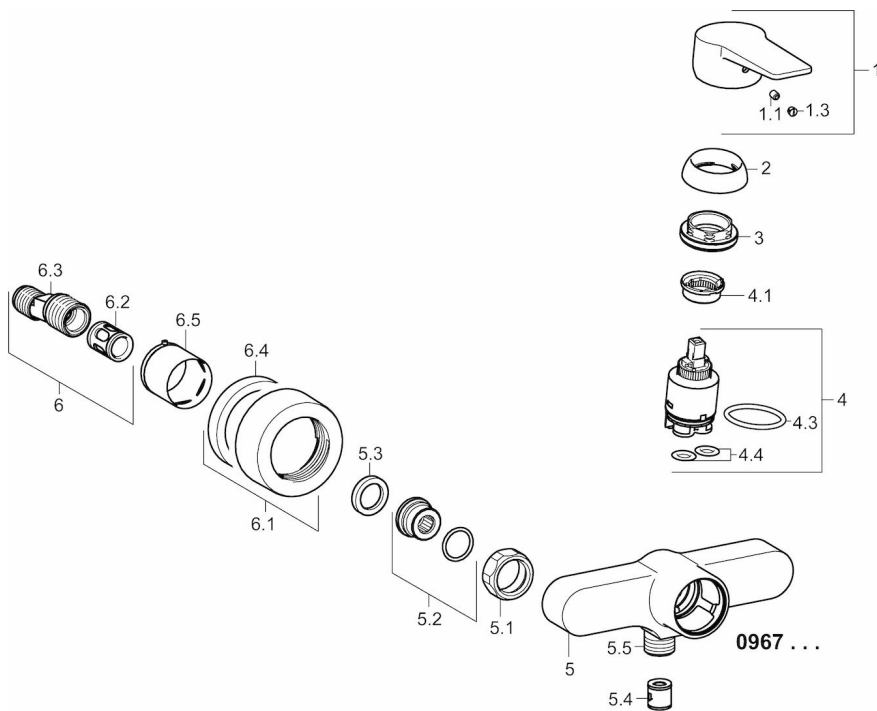

HANSATWIST

BRAUSEBATTERIE

09670185

EAN: 4015474259867

- Badezimmer, Dusche
- Einhebelmischer
- Chrom
- Einhandbedienhebel/Griff, Bügelhebel, Hebel mit W+K-Kennzeichnung
- Temperaturbegrenzer, Heißwassersperre einstellbar (nachrüstbar)
- Rückflussverhinderer, ø 3.5 classic Steuerpatrone mit keramischen Dichtscheiben zur Wassermengen- und Temperatureinstellung
- S-Anschlüsse, Abdeckung(en), Schalldämpfer
- Armaturenkörper aus entzinkungsbeständigem Messing (DZR)
- Eigensicher gegen Rückfließen im häuslichen Gebrauch (nach DIN EN 1717)

Technische Daten

Durchflusseigenschaften

Durchfluss bei 3 bar

16.8 l/min

Technische Eigenschaften

DN-Größe (Nennmaß)
Warmwasserversorgung
Arbeitsdruck

DN15
max. +90°C
1-10 bar

Vorschriften

EN Standard
Geräuschklasse

EN 817
I (ISO 3822)

Typzulassungen

DVGW
KIWA
ABP

NW-6506CQ0410
K6116/06
PA-IX 28939/IB

Ersatzteile

SP09670183

	Name	Art.-Nr.
1	Hebel	59913911
1	Hebel	59913910
1.1	Schraube, M5x8, SW2,5	59904755
1.3	Dekorkappe Grau	59912112
2	Abdeckkappe, 33 x 3 mm	59912504
3	Gegenmutter, M40x1, SW30	59913210
4	Kartusche, 3.5 Eco	59912324
4	Kartusche, 3.5 Classic	59913075
4.1	Temperaturanschlag	59912325
4.3	O-Ring, d 28,24x2,62	59912590
4.4	O-Ring, d 10.10 x d 1.60	59905072
5.1	Anschlussmutter, G3/4, AF 30	59902230
5.2	Verbinder	59913400
5.3	Dichtung, 23.9x15.2x2	59902689
5.4	Rückflussverhinderer	59905714
5.5	Gewindenippel, G 1/2 x M 18 x 1	59911384
6.1	Rosette	59913432
6.2	Schalldämpfer	59904792
6.3	Exzenter-Anschluss, G3/4 x G1/2	59910254
6.5	Abdeckhülse	59912651
N.I.	Schlüssel, SW 30/34	59912108