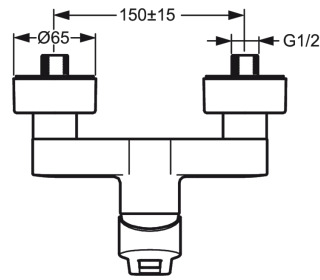

Technische Daten

Durchflusseigenschaften

Durchfluss bei 3 bar

16.8 l/min

Technische Eigenschaften

DN-Größe (Nennmaß)
Warmwasserversorgung
Arbeitsdruck

DN15
max. +90°C
1-10 bar

Vorschriften

EN Standard
Geräuschklasse

EN 817
I (ISO 3822)

Typzulassungen

DVGW
KIWA
ABP

NW-6506CQ0410
K6116/06
PA-IX 28939/IB

Ersatzteile

SP09670183

	Name	Art.-Nr.
1	Hebel	59913911
1	Hebel	59913910
1.1	Schraube, M5x8, SW2,5	59904755
1.3	Dekorkappe Grau	59912112
2	Abdeckkappe, 33 x 3 mm	59912504
3	Gegenmutter, M40x1, SW30	59913210
4	Kartusche, 3.5 Eco	59912324
4	Kartusche, 3.5 Classic	59913075
4.1	Temperaturanschlag	59912325
4.3	O-Ring, d 28,24x2,62	59912590
4.4	O-Ring, d 10.10 x d 1.60	59905072
5.1	Anschlussmutter, G3/4, AF 30	59902230
5.2	Verbinder	59913400
5.3	Dichtung, 23.9x15.2x2	59902689
5.4	Rückflussverhinderer	59905714
5.5	Gewindenippel, G 1/2 x M 18 x 1	59911384
6.1	Rosette	59913432
6.2	Schalldämpfer	59904792
6.3	Exzenter-Anschluss, G3/4 x G1/2	59910254
6.5	Abdeckhülse	59912651
N.I.	Schlüssel, SW 30/34	59912108