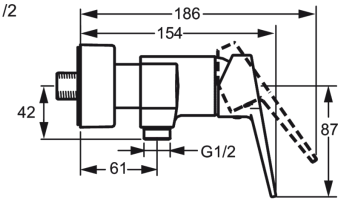

Technische Daten

Durchflusseigenschaften

Durchfluss bei 3 bar

16.8 l/min

Technische Eigenschaften

DN-Größe (Nennmaß)
Warmwasserversorgung
Arbeitsdruck

DN15
max. +90°C
1-10 bar

Vorschriften

EN Standard
Geräuschklasse

EN 817
I (ISO 3822)

Typzulassungen

DVGW
KIWA
ABP

NW-6506CQ0410
K6116/06
PA-IX 28939/IB

Ersatzteile

SP09670183

	Name	Art.-Nr.
1	Hebel	59913911
1	Hebel	59913910
1.1	Schraube, M5x8, SW2,5	59904755
1.3	Dekorkappe Grau	59912112
2	Abdeckkappe, 33 x 3 mm	59912504
3	Gegenmutter, M40x1, SW30	59913210
4	Kartusche, 3.5 Eco	59912324
4	Kartusche, 3.5 Classic	59913075
4.1	Temperaturanschlag	59912325
4.3	O-Ring, d 28,24x2,62	59912590
4.4	O-Ring, d 10.10 x d 1.60	59905072
5.1	Anschlussmutter, G3/4, AF 30	59902230
5.2	Verbinder	59913400
5.3	Dichtung, 23.9x15.2x2	59902689
5.4	Rückflussverhinderer	59905714
5.5	Gewindenippel, G 1/2 x M 18 x 1	59911384
6.1	Rosette	59913432
6.2	Schalldämpfer	59904792
6.3	Exzenter-Anschluss, G3/4 x G1/2	59910254
6.5	Abdeckhülse	59912651
N.I.	Schlüssel, SW 30/34	59912108