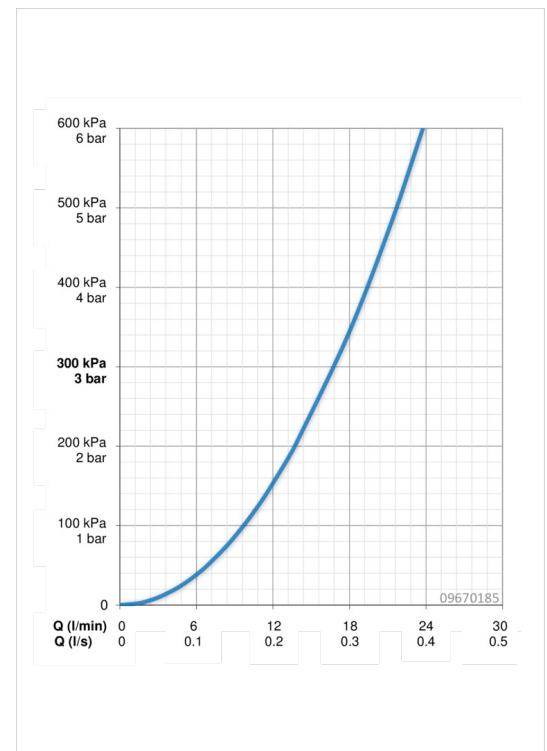

HANSATWIST

BRAUSEBATTERIE

09670185

EAN: 4015474259867

- Badezimmer, Dusche
- Einhebelmischer
- Chrom
- Einhandbedienhebel/Griff, Bügelhebel, Hebel mit W+K-Kennzeichnung
- Temperaturbegrenzer, Heißwassersperre einstellbar (nachrüstbar)
- Rückflussverhinderer, ø 3.5 classic Steuerpatrone mit keramischen Dichtscheiben zur Wassermengen- und Temperatureinstellung
- S-Anschlüsse, Abdeckung(en), Schalldämpfer
- Armaturenkörper aus entzinkungsbeständigem Messing (DZR)
- Eigensicher gegen Rückfließen im häuslichen Gebrauch (nach DIN EN 1717)

Technische Daten

Durchflusseigenschaften

Durchfluss bei 3 bar

16.8 l/min

Technische Eigenschaften

DN-Größe (Nennmaß)
Warmwasserversorgung
Arbeitsdruck

DN15
max. +90°C
1-10 bar

Vorschriften

EN Standard
Geräuschklasse

EN 817
I (ISO 3822)

Typzulassungen

DVGW
KIWA
ABP

NW-6506CQ0410
K6116/06
PA-IX 28939/IB