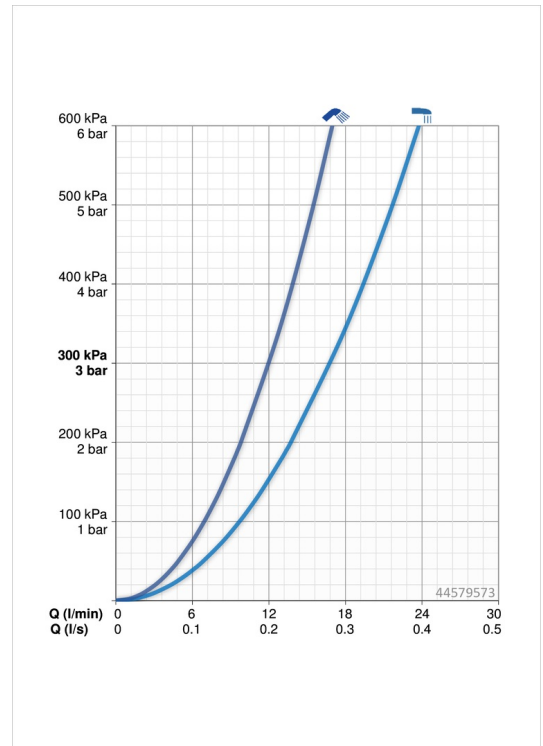

EAN: 4057304015298
static.hansa.com/44579573

- Wanne & Dusche
- Fertigmontageset, Einhebelmischer
- Wandmontage für Unterputz-Einbaukörper
- Chrom
- Einhandbedienhebel/Griff, Hebel mit W+K-Kennzeichnung
- Drehumsteller, druckunabhängig
- $\varnothing$ 4.0 Steuerpatrone mit keramischen Dichtscheiben zur Wassermengen- und Temperatureinstellung
- Armaturenkörper aus entzinkungsbeständigem Messing (DZR)
- Squarewallrosette, Sleeve

Technische Daten

Durchflusseigenschaften

Durchfluss bei 3 bar **16.8 / 12.0 l/min**

Technische Eigenschaften

Warmwasserversorgung **max. +80°C**
Arbeitsdruck **0.5-10 bar**
Anschlussgröße **G1/2**
Werkstoff **Messing**

Vorschriften

EN Standard **EN 817**
Geräuschklasse **II (ISO 3822)**