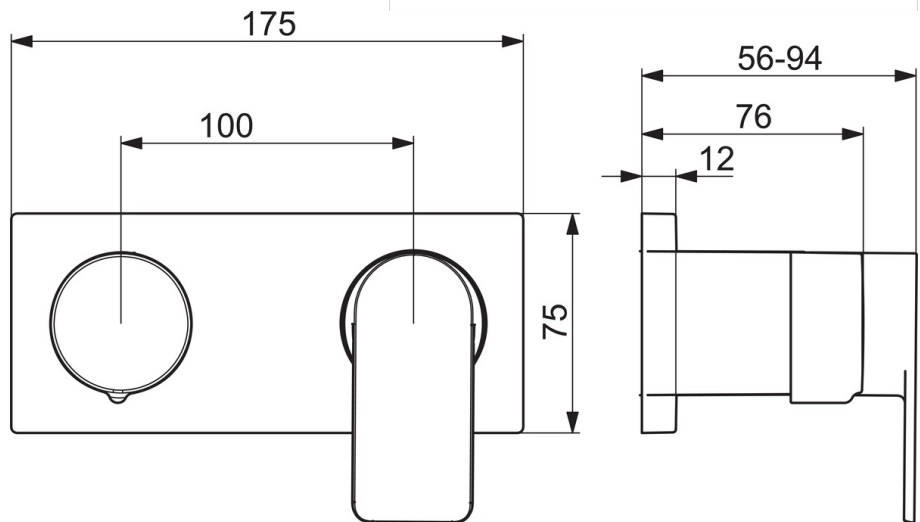

EAN: 4057304015298
static.hansa.com/44579573

- Wanne & Dusche
- Fertigmontageset, Einhebelmischer
- Wandmontage für Unterputz-Einbaukörper
- Chrom
- Einhandbedienhebel/Griff, Hebel mit W+K-Kennzeichnung
- Drehumsteller, druckunabhängig
- \varnothing 4.0 Steuerpatrone mit keramischen Dichtscheiben zur Wassermengen- und Temperatureinstellung
- Armaturenkörper aus entzinkungsbeständigem Messing (DZR)
- Squarewallrosette, Sleeve

Technische Daten

Durchflusseigenschaften

Durchfluss bei 3 bar **16.8 / 12.0 l/min**

Technische Eigenschaften

Warmwasserversorgung **max. +80°C**
 Arbeitsdruck **0.5-10 bar**
 Anschlussgröße **G1/2**
 Werkstoff **Messing**

Vorschriften

EN Standard **EN 817**
 Geräuschklasse **II (ISO 3822)**

Ersatzteile

SP44579573

	Name	Art.-Nr.
01	Hebel	1009774V
02	Dekorkappe	59914573
03	Abdeckhülse	59914572
04	Deckplatte, 175x75	59913734
05	Deckplatte Halter	59913697
06	Schraube, M4x55	59913698
07	Abdeckhülse	59914671