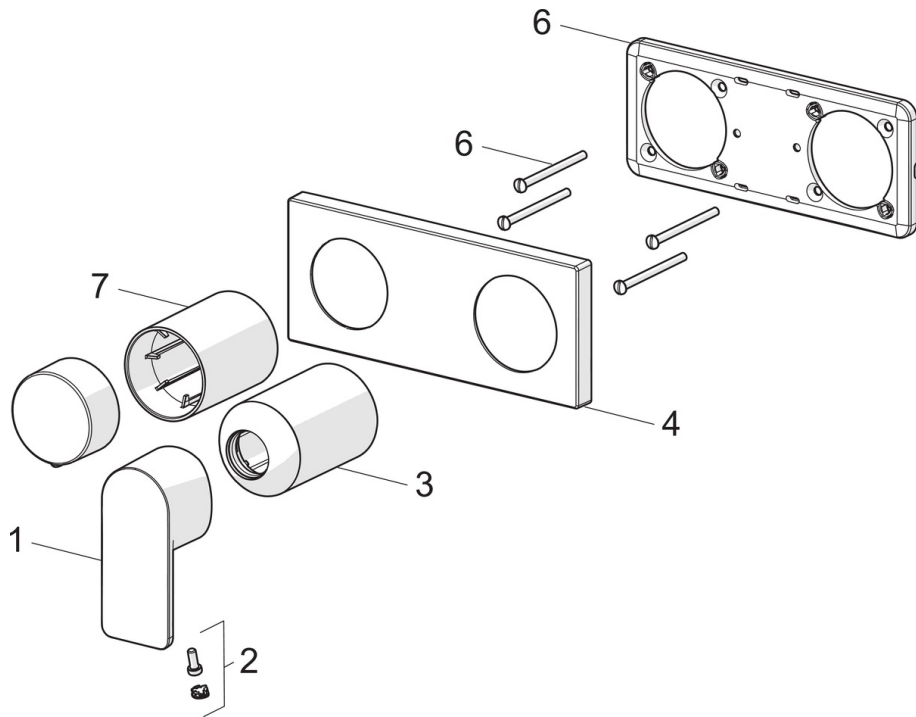

EAN: 4057304015298
static.hansa.com/44579573

- Wanne & Dusche
- Fertigmontageset, Einhebelmischer
- Wandmontage für Unterputz-Einbaukörper
- Chrom
- Einhandbedienhebel/Griff, Hebel mit W+K-Kennzeichnung
- Drehumsteller, druckunabhängig
- \varnothing 4.0 Steuerpatrone mit keramischen Dichtscheiben zur Wassermengen- und Temperatureinstellung
- Armaturenkörper aus entzinkungsbeständigem Messing (DZR)
- Squarewallrosette, Sleeve

Technische Daten

Durchflusseigenschaften

Durchfluss bei 3 bar **16.8 / 12.0 l/min**

Technische Eigenschaften

Warmwasserversorgung **max. +80°C**
 Arbeitsdruck **0.5-10 bar**
 Anschlussgröße **G1/2**
 Werkstoff **Messing**

Vorschriften

EN Standard **EN 817**
 Geräuschklasse **II (ISO 3822)**

Ersatzteile

SP44579573

	Name	Art.-Nr.
01	Hebel	1009774V
02	Dekorkappe	59914573
03	Abdeckhülse	59914572
04	Deckplatte, 175x75	59913734
05	Deckplatte Halter	59913697
06	Schraube, M4x55	59913698
07	Abdeckhülse	59914671