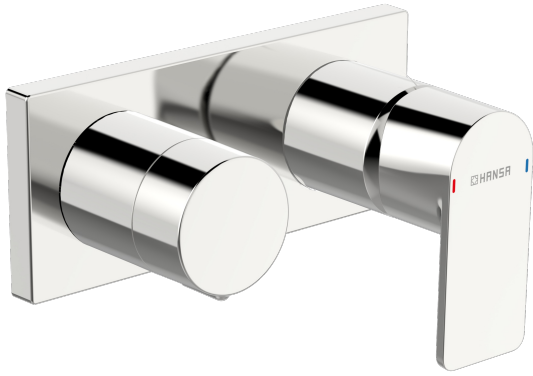

EAN: 4057304015298
static.hansa.com/44579573

- Wanne & Dusche
- Fertigmontageset, Einhebelmischer
- Wandmontage für Unterputz-Einbaukörper
- Chrom
- Einhandbedienhebel/Griff, Hebel mit W+K-Kennzeichnung
- Drehumsteller, druckunabhängig
- \varnothing 4.0 Steuerpatrone mit keramischen Dichtscheiben zur Wassermengen- und Temperatureinstellung
- Armaturenkörper aus entzinkungsbeständigem Messing (DZR)
- Squarewallrosette, Sleeve

Technische Daten

Durchflusseigenschaften

Durchfluss bei 3 bar **16.8 / 12.0 l/min**

Technische Eigenschaften

Warmwasserversorgung **max. +80°C**
 Arbeitsdruck **0.5-10 bar**
 Anschlussgröße **G1/2**
 Werkstoff **Messing**

Vorschriften

EN Standard **EN 817**
 Geräuschklasse **II (ISO 3822)**

Ersatzteile

SP44579573

	Name	Art.-Nr.
01	Hebel	1009774V
02	Dekorkappe	59914573
03	Abdeckhülse	59914572
04	Deckplatte, 175x75	59913734
05	Deckplatte Halter	59913697
06	Schraube, M4x55	59913698
07	Abdeckhülse	59914671