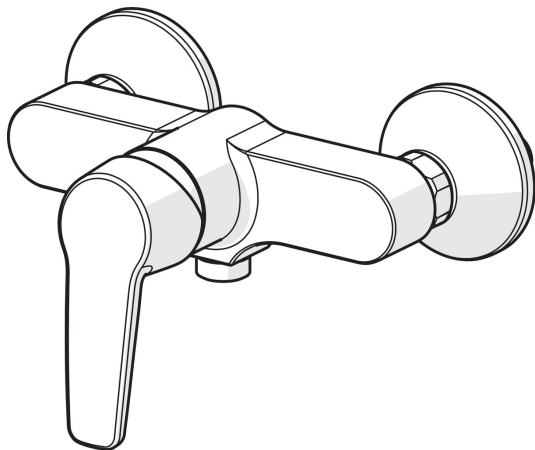

EAN: 4057304004025
static.hansa.com/51450163

- Shower
- Einhebelmischer
- Wandmontage
- Chrom
- Hebel mit W+K-Kennzeichnung, Einhandbedienhebel/Griff
- Temperaturbegrenzer, Heißwassersperre einstellbar (im Lieferumfang enthalten)
- Rückflussverhinderer, \varnothing 3.5 classic Steuerpatrone mit keramischen Dichtscheiben zur Wassermengen- und Temperatureinstellung
- S-Anschlüsse
- Armaturenkörper aus entzinkungsbeständigem Messing (DZR)

Technische Daten

Durchflusseigenschaften

Durchfluss bei 3 bar **16.8 l/min**

Technische Eigenschaften

DN-Größe (Nennmaß) **DN15**
 Warmwasserversorgung **max. +80°C**
 Arbeitsdruck **0.5-10 bar**
 Installationsabstand **CC150 \pm 15 mm**
 Werkstoff **Messing**

Vorschriften

EN Standard **EN 817**
 Geräuschklasse **I (ISO 3822)**

Ersatzteile

SP51450163

	Name	Art.-Nr.
01	Hebel	59914417
02	Abdeckkappe, 33 x 3 mm	59912504
03	Temperaturanschlag	59912325
04	Gegenmutter, M40x1, SW30	59913210
05	Kartusche, 3,5 Classic	59913075
N.I.	Anschlussmutter, G3/4, AF 30	59902230
N.I.	S-Anschluss, G3/4 x G1/2	59904793
N.I.	Rückflussverhinderer	59905714
N.I.	Verbinder	59913400