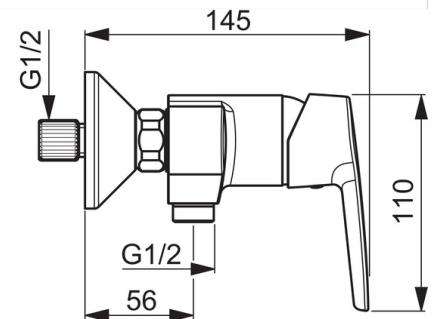

EAN: 4057304004025
static.hansa.com/51450163

- Shower
- Einhebelmischer
- Wandmontage
- Chrom
- Hebel mit W+K-Kennzeichnung, Einhandbedienhebel/Griff
- Temperaturbegrenzer, Heißwassersperre einstellbar (im Lieferumfang enthalten)
- Rückflussverhinderer, \varnothing 3.5 classic Steuerpatrone mit keramischen Dichtscheiben zur Wassermengen- und Temperatureinstellung
- S-Anschlüsse
- Armaturenkörper aus entzinkungsbeständigem Messing (DZR)

Technische Daten

Durchflusseigenschaften

Durchfluss bei 3 bar **16.8 l/min**

Technische Eigenschaften

DN-Größe (Nennmaß) **DN15**
 Warmwasserversorgung **max. +80°C**
 Arbeitsdruck **0.5-10 bar**
 Installationsabstand **CC150 \pm 15 mm**
 Werkstoff **Messing**

Vorschriften

EN Standard **EN 817**
 Geräuschklasse **I (ISO 3822)**

Ersatzteile

SP51450163

	Name	Art.-Nr.
01	Hebel	59914417
02	Abdeckkappe, 33 x 3 mm	59912504
03	Temperaturanschlag	59912325
04	Gegenmutter, M40x1, SW30	59913210
05	Kartusche, 3,5 Classic	59913075
N.I.	Anschlussmutter, G3/4, AF 30	59902230
N.I.	S-Anschluss, G3/4 x G1/2	59904793
N.I.	Rückflussverhinderer	59905714
N.I.	Verbinder	59913400