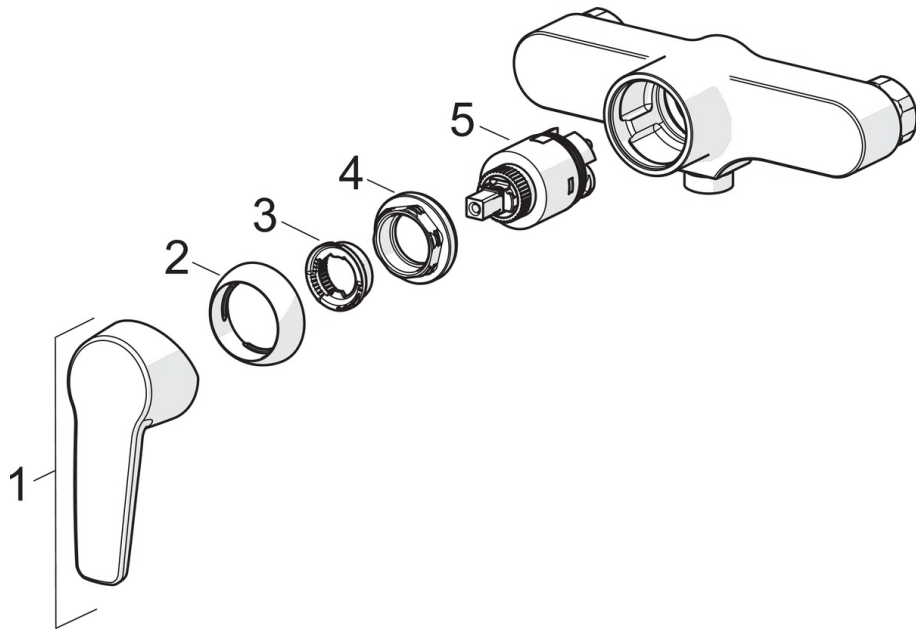

EAN: 4057304004025
static.hansa.com/51450163

- Shower
- Einhebelmischer
- Wandmontage
- Chrom
- Hebel mit W+K-Kennzeichnung, Einhandbedienhebel/Griff
- Temperaturbegrenzer, Heißwassersperre einstellbar (im Lieferumfang enthalten)
- Rückflussverhinderer, \varnothing 3.5 classic Steuerpatrone mit keramischen Dichtscheiben zur Wassermengen- und Temperatureinstellung
- S-Anschlüsse
- Armaturenkörper aus entzinkungsbeständigem Messing (DZR)

Technische Daten

Durchflusseigenschaften

Durchfluss bei 3 bar **16.8 l/min**

Technische Eigenschaften

DN-Größe (Nennmaß) **DN15**
 Warmwasserversorgung **max. +80°C**
 Arbeitsdruck **0.5-10 bar**
 Installationsabstand **CC150 \pm 15 mm**
 Werkstoff **Messing**

Vorschriften

EN Standard **EN 817**
 Geräuschklasse **I (ISO 3822)**

Ersatzteile

SP51450163

	Name	Art.-Nr.
01	Hebel	59914417
02	Abdeckkappe, 33 x 3 mm	59912504
03	Temperaturanschlag	59912325
04	Gegenmutter, M40x1, SW30	59913210
05	Kartusche, 3,5 Classic	59913075
N.I.	Anschlussmutter, G3/4, AF 30	59902230
N.I.	S-Anschluss, G3/4 x G1/2	59904793
N.I.	Rückflussverhinderer	59905714
N.I.	Verbinder	59913400