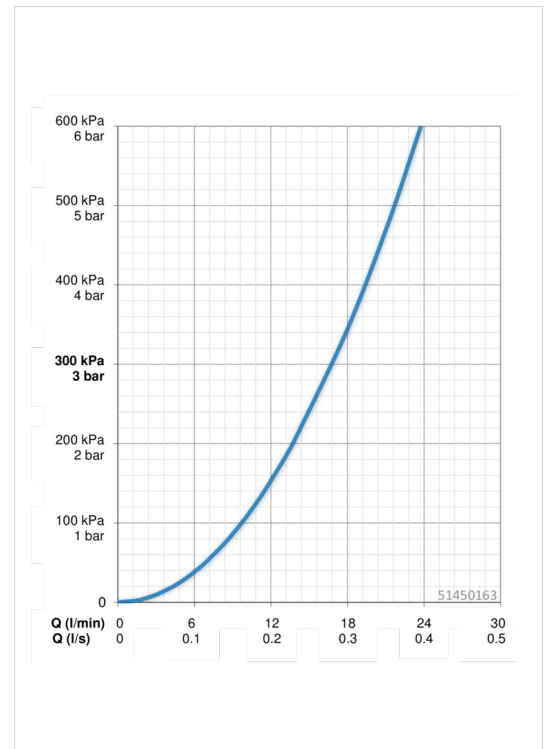

EAN: 4057304004025
static.hansa.com/51450163

- Shower
- Einhebelmischer
- Wandmontage
- Chrom
- Hebel mit W+K-Kennzeichnung, Einhandbedienhebel/Griff
- Temperaturbegrenzer, Heißwassersperre einstellbar (im Lieferumfang enthalten)
- Rückflussverhinderer, $\varnothing$ 3.5 classic Steuerpatrone mit keramischen Dichtscheiben zur Wassermengen- und Temperatureinstellung
- S-Anschlüsse
- Armaturenkörper aus entzinkungsbeständigem Messing (DZR)

Technische Daten

Durchflusseigenschaften

Durchfluss bei 3 bar **16.8 l/min**

Technische Eigenschaften

DN-Größe (Nennmaß) **DN15**
Warmwasserversorgung **max. +80°C**
Arbeitsdruck **0.5-10 bar**
Installationsabstand **CC150 $\pm$ 15 mm**
Werkstoff **Messing**

Vorschriften

EN Standard **EN 817**
Geräuschklasse **I (ISO 3822)**