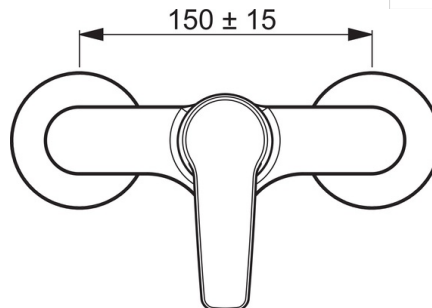

EAN: 4057304004025
static.hansa.com/51450163

- Shower
- Einhebelmischer
- Wandmontage
- Chrom
- Hebel mit W+K-Kennzeichnung, Einhandbedienhebel/Griff
- Temperaturbegrenzer, Heißwassersperre einstellbar (im Lieferumfang enthalten)
- Rückflussverhinderer, \varnothing 3.5 classic Steuerpatrone mit keramischen Dichtscheiben zur Wassermengen- und Temperatureinstellung
- S-Anschlüsse
- Armaturenkörper aus entzinkungsbeständigem Messing (DZR)

Technische Daten

Durchflusseigenschaften

Durchfluss bei 3 bar **16.8 l/min**

Technische Eigenschaften

DN-Größe (Nennmaß) **DN15**
 Warmwasserversorgung **max. +80°C**
 Arbeitsdruck **0.5-10 bar**
 Installationsabstand **CC150 \pm 15 mm**
 Werkstoff **Messing**

Vorschriften

EN Standard **EN 817**
 Geräuschklasse **I (ISO 3822)**

Ersatzteile

SP51450163

	Name	Art.-Nr.
01	Hebel	59914417
02	Abdeckkappe, 33 x 3 mm	59912504
03	Temperaturanschlag	59912325
04	Gegenmutter, M40x1, SW30	59913210
05	Kartusche, 3,5 Classic	59913075
N.I.	Anschlussmutter, G3/4, AF 30	59902230
N.I.	S-Anschluss, G3/4 x G1/2	59904793
N.I.	Rückflussverhinderer	59905714
N.I.	Verbinder	59913400