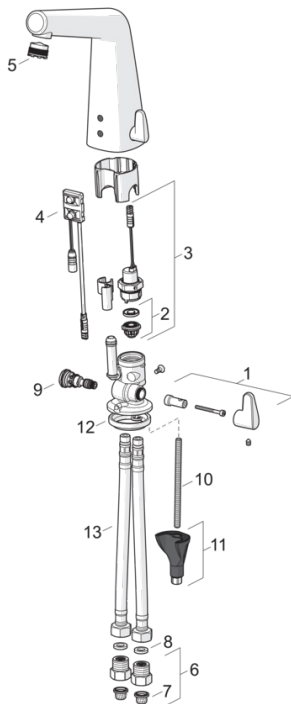

HANSADESIGNO Style

WASCHTISCHBATTERIE, 9/12 V

51792221

EAN: 4057304006593

electronic basin faucet, DN 15

- Badezimmer
- Berührungslos, Steckernetzteil, Bluetooth® fähig
- Chrom
- Feststehender Auslauf
- CACHÉ® Strahlregler, ohne Mundstück direkt in den Armaturenauslauf geschraubt
- Messing
- Temperatureinstellgriff
- Push-Open-Abfahrgarnitur
- Heißwassersperre einstellbar (nachrüstbar)
- Mischventil zur manuellen Temperatureinstellung, Rückflussverhinderer, Schmutzfilter
- Sensor mit Autofocus, Inklusive Netzteil
- Anschluss über flexible Druckschläuche DVGW W270 zugelassen
- HANSA 3S-Installation: System für sichere und schnelle Montage, Softwareeinstellungen per App veränderbar

Technische Daten

Durchflusseigenschaften

Durchfluss bei 3 bar (mit Durchflussregler)

6.0 l/min

Technische Eigenschaften

DN-Größe (Nennmaß)
Warmwasserversorgung
Arbeitsdruck
Anschlussgröße

DN15
max. +70°C
1-10 bar
G3/8

230 / 9 V

Vorschriften

EMC Directive
EN Standard
Geräuschklasse
Schutzklasse

CE 2014/30/EU
EN 15091
I (ISO 3822)
IP 55 / transformer IP 20

Ersatzteile

SP51792221

Name	Art.-Nr.
01 Temperatureinstellgriff	59914568
02 Membrane	59914090
03 Magnetventil	59914091
04 Sensor, 6/9/12 V Bluetooth	59914567
05 Luftsprudler und Schlüssel, M18.5x1	59914592
06 Schmutzfilter Rückflussverhinderer	59914086
07 Schmutzfangsiebe	59914085
08 Dichtungen, 8x14.3x2	59914087
09 Temperatureinstellsatz	59914089
10 Befestigungsschraube, M8x1, L=130	59914474
11 Befestigungssatz	59914475
12 Bodendichtung	59914591
13 Anschlußschlauch, L=400, G3/8-	59914593
N.I. Ablaufgarnitur Push-Open	59913988
N.I. Netzteil, 230/9 V, 550 mA	64490900