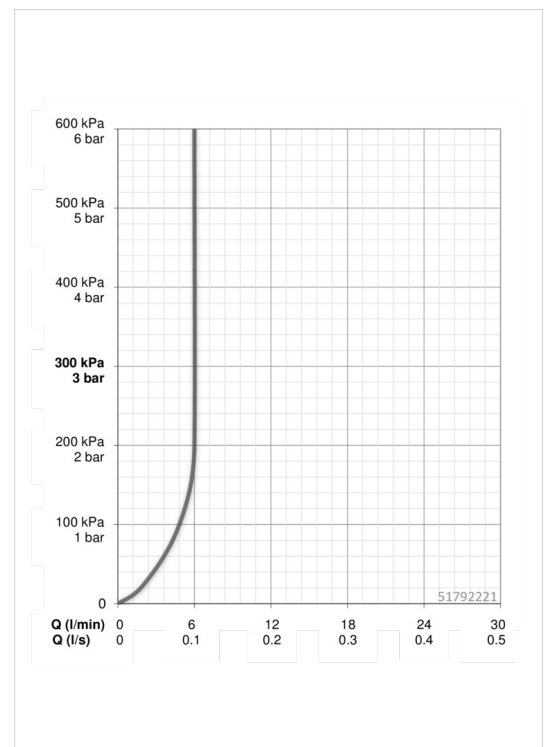

Vorschriften

EMC Directive
EN Standard
Geräuschklasse
Schutzklasse

CE 2014/30/EU
EN 15091
I (ISO 3822)
IP 55 / transformer IP 20