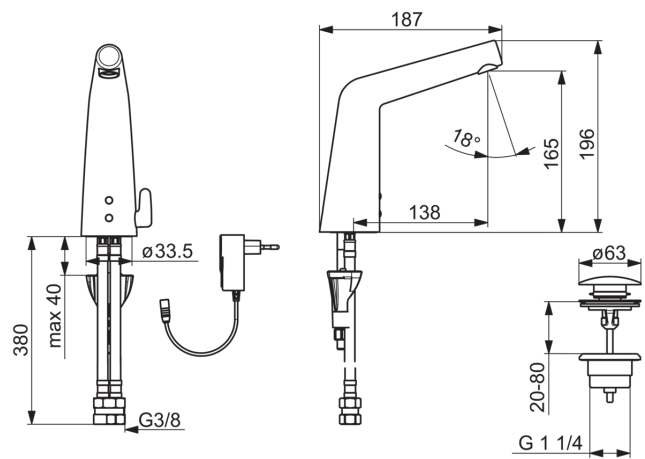

HANSADESIGNO Style

WASCHTISCHBATTERIE, 9/12 V

51792221

EAN: 4057304006593

electronic basin faucet, DN 15

- Badezimmer
- Berührungslos, Steckernetzteil, Bluetooth® fähig
- Chrom
- Feststehender Auslauf
- CACHÉ® Strahlregler, ohne Mundstück direkt in den Armaturenauslauf geschraubt
- Messing
- Temperatureinstellgriff
- Push-Open-Abfahrgarnitur
- Heißwassersperre einstellbar (nachrüstbar)
- Mischventil zur manuellen Temperatureinstellung, Rückflussverhinderer, Schmutzfilter
- Sensor mit Autofocus, Inklusive Netzteil
- Anschluss über flexible Druckschläuche DVGW W270 zugelassen
- HANSA 3S-Installation: System für sichere und schnelle Montage, Softwareeinstellungen per App veränderbar

Technische Daten

Durchflusseigenschaften

Durchfluss bei 3 bar (mit Durchflussregler)

6.0 l/min

Technische Eigenschaften

DN-Größe (Nennmaß)
Warmwasserversorgung
Arbeitsdruck
Anschlussgröße

DN15
max. +70°C
1-10 bar
G3/8

Software-Einstellungen

Nachlaufzeit
Hygienespülung
Dauer Hygienespülung
Max. Fließdauer

3 s (1-20 s)
off (off/1-120 h)
30 s (1-1800 s)
2 min (1 - 1800 s)

Elektronische Eigenschaften

Elektrischer Anschluss

230 / 9 V

Vorschriften

EMC Directive
EN Standard
Geräuschklasse
Schutzklasse

CE 2014/30/EU
EN 15091
I (ISO 3822)
IP 55 / transformer IP 20

Ersatzteile

SP51792221

Name	Art.-Nr.
01 Temperatureinstellgriff	59914568
02 Membrane	59914090
03 Magnetventil	59914091
04 Sensor, 6/9/12 V Bluetooth	59914567
05 Luftsprudler und Schlüssel, M18.5x1	59914592
06 Schmutzfilter Rückflussverhinderer	59914086
07 Schmutzfangsiebe	59914085
08 Dichtungen, 8x14.3x2	59914087
09 Temperatureinstellsatz	59914089
10 Befestigungsschraube, M8x1, L=130	59914474
11 Befestigungssatz	59914475
12 Bodendichtung	59914591
13 Anschlußschlauch, L=400, G3/8-	59914593
N.I. Ablaufgarnitur Push-Open	59913988
N.I. Netzteil, 230/9 V, 550 mA	64490900